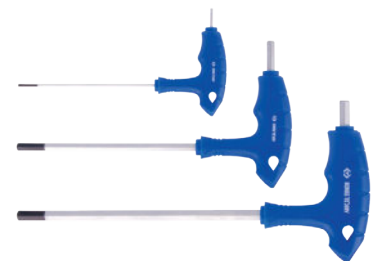

KT NO.	mm	mm	mm		
116502MR	H2	95	145	14	10 / 200
116525MR	H2.5	95	145	17	10 / 200
116503MR	H3	95	145	20	10 / 200
116504MR	H4	95	145	29	10 / 200
116505MR	H5	150	215	66	10 / 200
116506MR	H6	150	215	84	10 / 200
116507MR	H7	150	215	107	10 / 200
116508MR	H8	200	280	190	10 / 80
116510MR	H10	200	280	289	10 / 80