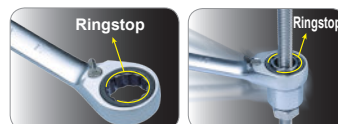

13113MR

Blow case size (mm) :
303 x 228 x 50 (1.35 Cuft)

13213MR

13113MR

13213MR

13
PC.

KT NO.	Contents		
13113MR	 8, 10, 12, 13, 14, 16, 17, 18, 19	1.64	1 / 8
13213MR	 373202H 373202R 373203R 373204R		

Ringstop Speed Wrench

KT No. & D1

373AM

- Ringstop function
- Open end and ratchet ring - wrench
- 5° gear action (72 teeth)
- Reversible
- Take - up : 13°
- Chrome vanadium alloy steel
- Chrome plated

KT NO.	Size mm	D1 mm	D2 mm	H1 mm	H2 mm	L mm		
373A08M	8	16.7	16.6	4.6	6.5	140	20	12 / 384
373A10M	10	20.8	20.0	5.3	7.3	159	40	12 / 240
373A11M	11	23.0	21.8	5.6	7.7	165	60	12 / 240
373A12M	12	25.0	22.7	6.0	8.2	172	75	12 / 240
373A13M	13	27.1	24.7	6.4	8.6	178	95	10 / 160
373A14M	14	29.2	27.0	6.8	9.0	191	110	10 / 160
373A17M	17	35.5	31.8	7.7	10.3	226	175	6 / 60
373A19M	19	39.7	33.8	8.8	11.2	248	220	6 / 60