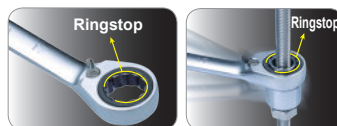

13113MR

Blow case size (mm) :
303 x 228 x 50 (1.35 Cuft)

13213MR

13113MR

13213MR

13
PC.

KT NO.	Contents		
13113MR	8, 10, 12, 13, 14, 16, 17, 18, 19	1.64	1 / 8
13213MR	373202H, 373202R, 373203R, 373204R		

Ringstop Speed Wrench

KT No. & D1

373AM

- Ringstop function
- Open end and ratchet ring - wrench
- 5° gear action (72 teeth)
- Reversible
- Take - up : 13°
- Chrome vanadium alloy steel
- Chrome plated

KT NO.	Size mm	D1 mm	D2 mm	H1 mm	H2 mm	L mm		
373A08M	8	16.7	16.6	4.6	6.5	140	20	12 / 384
373A10M	10	20.8	20.0	5.3	7.3	159	40	12 / 240
373A11M	11	23.0	21.8	5.6	7.7	165	60	12 / 240
373A12M	12	25.0	22.7	6.0	8.2	172	75	12 / 240
373A13M	13	27.1	24.7	6.4	8.6	178	95	10 / 160
373A14M	14	29.2	27.0	6.8	9.0	191	110	10 / 160
373A17M	17	35.5	31.8	7.7	10.3	226	175	6 / 60
373A19M	19	39.7	33.8	8.8	11.2	248	220	6 / 60