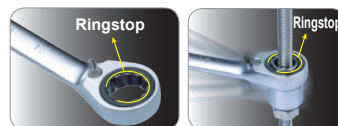

13113MR

Blow case size (mm) :
303 x 228 x 50 (1.35 Cuft)

13213MR

13113MR

13213MR

13
PC.

KT NO.	Contents		
13113MR	8, 10, 12, 13, 14, 16, 17, 18, 19	1.64	1 / 8
13213MR	373202H, 373202R, 373203R, 373204R		

Ringstop Speed Wrench

KT No. & D1

373AM

- Ringstop function
- Open end and ratchet ring - wrench
- 5° gear action (72 teeth)
- Reversible
- Take - up : 13°
- Chrome vanadium alloy steel
- Chrome plated

KT NO.	Size mm	D1 mm	D2 mm	H1 mm	H2 mm	L mm		
373A08M	8	16.7	16.6	4.6	6.5	140	20	12 / 384
373A10M	10	20.8	20.0	5.3	7.3	159	40	12 / 240
373A11M	11	23.0	21.8	5.6	7.7	165	60	12 / 240
373A12M	12	25.0	22.7	6.0	8.2	172	75	12 / 240
373A13M	13	27.1	24.7	6.4	8.6	178	95	10 / 160
373A14M	14	29.2	27.0	6.8	9.0	191	110	10 / 160
373A17M	17	35.5	31.8	7.7	10.3	226	175	6 / 60
373A19M	19	39.7	33.8	8.8	11.2	248	220	6 / 60