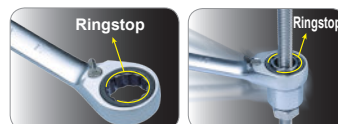

13113MR

Blow case size (mm) :
303 x 228 x 50 (1.35 Cuft)

13213MR

13113MR

13213MR

13
PC.

KT NO.	Contents		
13113MR	8, 10, 12, 13, 14, 16, 17, 18, 19	1.64	1 / 8
13213MR	373202H, 373202R, 373203R, 373204R		

Ringstop Speed Wrench

KT No. & D1

373AM

- Ringstop function
- Open end and ratchet ring - wrench
- 5° gear action (72 teeth)
- Reversible
- Take - up : 13°
- Chrome vanadium alloy steel
- Chrome plated

KT NO.	Size mm	D1 mm	D2 mm	H1 mm	H2 mm	L mm		
373A08M	8	16.7	16.6	4.6	6.5	140	20	12 / 384
373A10M	10	20.8	20.0	5.3	7.3	159	40	12 / 240
373A11M	11	23.0	21.8	5.6	7.7	165	60	12 / 240
373A12M	12	25.0	22.7	6.0	8.2	172	75	12 / 240
373A13M	13	27.1	24.7	6.4	8.6	178	95	10 / 160
373A14M	14	29.2	27.0	6.8	9.0	191	110	10 / 160
373A17M	17	35.5	31.8	7.7	10.3	226	175	6 / 60
373A19M	19	39.7	33.8	8.8	11.2	248	220	6 / 60