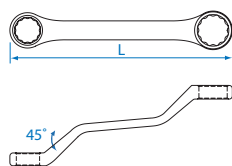

45° Offset Ring Wrench & Set

KT No. & D1

1960

- 45° offset ring
- Thin wall rings
- Chrome vanadium alloy steel
- Chrome plated
- Metric - DIN 838
- Inch - ANSI / ASME B107.6

5960

KT NO.	Size mm	L mm		
19600607	6 x 7	165	47	12 / 360
19600809	8 x 9	175	55	12 / 360
19600810	8 x 10	185	70	12 / 360
19601011	10 x 11	195	90	12 / 360
19601012	10 x 12	185	90	12 / 360
19601113	11 x 13	205	105	12 / 240
19601213	12 x 13	205	103	12 / 240
19601214	12 x 14	220	126	12 / 240
19601415	14 x 15	235	138	12 / 144
19601417	14 x 17	235	156	12 / 144
19601617	16 x 17	240	180	12 / 144
19601719	17 x 19	250	204	6 / 72
19601819	18 x 19	250	210	6 / 72

KT NO.	Size mm / inch	L mm		
19601921	19 x 21	270	253	6 / 72
19602022	20 x 22	270	242	6 / 72
19602123	21 x 23	320	460	6 / 48
19602224	22 x 24	320	372	6 / 48
19602326	23 x 26	360	451	6 / 48
19602426	24 x 26	360	460	6 / 48
19602427	24 x 27	360	437	6 / 48
19602732	27 x 32	385	658	6 / 36
19603032	30 x 32	392	697	6 / 36
59601214	3/8 x 7/16	185	79	12 / 360
59601618	1/2 x 9/16	220	122	12 / 240
59602022	5/8 x 11/16	240	167	12 / 144
59602428	3/4 x 7/8	270	243	6 / 72
59603032	15/16 x 1	360	420	6 / 48

► Nylon pouch bag

KT NO.	PC.	Contents		
1606MR	6	10 x 12, 12 x 14, 14 x 17, 17 x 19, 19 x 21, 23 x 26	1.6	1 / 16
1609MR	9	8 x 9, 10 x 12, 11 x 13, 12 x 14, 14 x 17, 17 x 19, 19 x 21, 22 x 24, 23 x 26	1.93	1 / 8
1611MR	11	6 x 7, 8 x 9, 10 x 11, 12 x 13, 14 x 15, 16 x 17, 18 x 19, 20 x 22, 21 x 23, 24 x 26, 30 x 32	3.0	1 / 16

1961

- Mini type
- 45° offset ring
- Thin wall rings
- Chrome vanadium steel
- Chrome plated
- Metric - DIN 838

KT NO.	Size mm	L mm		
19610809	8 x 9	112	26	12 / 336
19611011	10 x 11	115	42	12 / 336
19611415	14 x 15	140	87	12 / 240