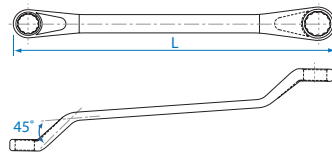

45° Offset Ring Wrench & Set

KT No. & D1

1960

- 45° offset ring
- Thin wall rings
- Chrome vanadium alloy steel
- Chrome plated
- Metric - DIN 838
- Inch - ANSI / ASME B107.6

5960

KT NO.	Size mm	L mm		
19600607	6 x 7	165	47	12 / 360
19600809	8 x 9	175	55	12 / 360
19600810	8 x 10	185	70	12 / 360
19601011	10 x 11	195	90	12 / 360
19601012	10 x 12	185	90	12 / 360
19601113	11 x 13	205	105	12 / 240
19601213	12 x 13	205	103	12 / 240
19601214	12 x 14	220	126	12 / 240
19601415	14 x 15	235	138	12 / 144
19601417	14 x 17	235	156	12 / 144
19601617	16 x 17	240	180	12 / 144
19601719	17 x 19	250	204	6 / 72
19601819	18 x 19	250	210	6 / 72

KT NO.	Size mm / inch	L mm		
19601921	19 x 21	270	253	6 / 72
19602022	20 x 22	270	242	6 / 72
19602123	21 x 23	320	460	6 / 48
19602224	22 x 24	320	372	6 / 48
19602326	23 x 26	360	451	6 / 48
19602426	24 x 26	360	460	6 / 48
19602427	24 x 27	360	437	6 / 48
19602732	27 x 32	385	658	6 / 36
19603032	30 x 32	392	697	6 / 36
59601214	3/8 x 7/16	185	79	12 / 360
59601618	1/2 x 9/16	220	122	12 / 240
59602022	5/8 x 11/16	240	167	12 / 144
59602428	3/4 x 7/8	270	243	6 / 72
59603032	15/16 x 1	360	420	6 / 48

1961

- Mini type
- 45° offset ring
- Thin wall rings
- Chrome vanadium steel
- Chrome plated
- Metric - DIN 838

KT NO.	Size mm	L mm		
19610809	8 x 9	112	26	12 / 336
19611011	10 x 11	115	42	12 / 336
19611415	14 x 15	140	87	12 / 240

KT NO.	Size mm	L mm		
19611617	16 x 17	150	96	10 / 200
19611819	18 x 19	157	115	6 / 120

WRENCHES

X-ON Electronics

Largest Supplier of Electrical and Electronic Components

Click to view similar products for [Spanners](#) category: