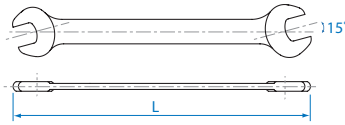

Open End Wrench & Set

1900

- European slimline type
- 15° open end angle
- Chrome vanadium alloy steel
- Chrome plated
- Metric - DIN 3110
- Inch - ANSI / ASME B107.6

5900

KT NO.	Size mm	L mm		
19005507	5.5 x 7	123	20	12 / 576
19000607	6 x 7	123	23	12 / 576
19000708	7 x 8	140	33	12 / 576
19000809	8 x 9	140	32	12 / 576
19000810	8 x 10	140	33	12 / 576
19000911	9 x 11	156	56	12 / 288
19001011	10 x 11	156	46	12 / 288
19001012	10 x 12	156	45	12 / 288
19001113	11 x 13	172	65	12 / 288
19001213	12 x 13	172	80	12 / 288
19001214	12 x 14	172	64	12 / 288
19001314	13 x 14	172	81	12 / 288
19001317	13 x 17	195	104	12 / 192
19001415	14 x 15	188.5	89	12 / 192
19001417	14 x 17	195	106	12 / 192
19001617	16 x 17	204	122	12 / 192
19001618	16 x 18	221	158	12 / 144
19001719	17 x 19	221	158	12 / 144
19001819	18 x 19	221	160	12 / 144
19001921	19 x 21	237	207	12 / 144
19001922	19 x 22	237	203	12 / 144
19002022	20 x 22	237	209	12 / 144
19002123	21 x 23	247	241	6 / 72
19002224	22 x 24	247	235	6 / 72
19002326	23 x 26	263	305	6 / 72
19002426	24 x 26	263	295	6 / 72
19002427	24 x 27	263	301	6 / 72

KT NO.	Size mm	L mm		
19002430	24 x 30	263	306	6 / 72
19002528	25 x 28	279	348	6 / 48
19002632	26 x 32	285	438	6 / 48
19002729	27 x 29	279	348	6 / 48
19002730	27 x 30	285	431	6 / 48
19002732	27 x 32	285	434	6 / 48
19003032	30 x 32	298	439	6 / 48
19003036	30 x 36	351	715	6 / 36
19003236	32 x 36	351	723	5 / 30
19003436	34 x 36	351	717	5 / 30
19003641	36 x 41	380	998	4 / 24
19004146	41 x 46	430	1337	4 / 16

KT NO.	Size inch	L mm		
59000810	1/4 x 5/16	123	23	12 / 576
59001012	5/16 x 3/8	140	32	12 / 576
59001214	3/8 x 7/16	156	45	12 / 288
59001416	7/16 x 1/2	172	69	12 / 288
59001618	1/2 x 9/16	172	70	12 / 288
59001820	9/16 x 5/8	188.5	88	12 / 192
59002022	5/8 x 11/16	204	120	12 / 192
59002224	11/16 x 3/4	221	163	12 / 144
59002628	13/16 x 7/8	237	202	12 / 144
59003032	15/16 x 1	247	311	6 / 72
59003034	15/16 x 1-1/16	263	304	6 / 72
59003236	1 x 1-1/8	279	341	6 / 48
59003640	1-1/8 x 1-1/4	298	431	6 / 48