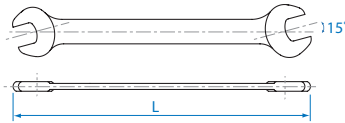

Open End Wrench & Set

1900

- European slimline type
- 15° open end angle
- Chrome vanadium alloy steel
- Chrome plated
- Metric - DIN 3110
- Inch - ANSI / ASME B107.6

5900

KT NO.	Size mm	L mm		
19005507	5.5 x 7	123	20	12 / 576
19000607	6 x 7	123	23	12 / 576
19000708	7 x 8	140	33	12 / 576
19000809	8 x 9	140	32	12 / 576
19000810	8 x 10	140	33	12 / 576
19000911	9 x 11	156	56	12 / 288
19001011	10 x 11	156	46	12 / 288
19001012	10 x 12	156	45	12 / 288
19001113	11 x 13	172	65	12 / 288
19001213	12 x 13	172	80	12 / 288
19001214	12 x 14	172	64	12 / 288
19001314	13 x 14	172	81	12 / 288
19001317	13 x 17	195	104	12 / 192
19001415	14 x 15	188.5	89	12 / 192
19001417	14 x 17	195	106	12 / 192
19001617	16 x 17	204	122	12 / 192
19001618	16 x 18	221	158	12 / 144
19001719	17 x 19	221	158	12 / 144
19001819	18 x 19	221	160	12 / 144
19001921	19 x 21	237	207	12 / 144
19001922	19 x 22	237	203	12 / 144
19002022	20 x 22	237	209	12 / 144
19002123	21 x 23	247	241	6 / 72
19002224	22 x 24	247	235	6 / 72
19002326	23 x 26	263	305	6 / 72
19002426	24 x 26	263	295	6 / 72
19002427	24 x 27	263	301	6 / 72

KT NO.	Size mm	L mm		
19002430	24 x 30	263	306	6 / 72
19002528	25 x 28	279	348	6 / 48
19002632	26 x 32	285	438	6 / 48
19002729	27 x 29	279	348	6 / 48
19002730	27 x 30	285	431	6 / 48
19002732	27 x 32	285	434	6 / 48
19003032	30 x 32	298	439	6 / 48
19003036	30 x 36	351	715	6 / 36
19003236	32 x 36	351	723	5 / 30
19003436	34 x 36	351	717	5 / 30
19003641	36 x 41	380	998	4 / 24
19004146	41 x 46	430	1337	4 / 16

KT NO.	Size inch	L mm		
59000810	1/4 x 5/16	123	23	12 / 576
59001012	5/16 x 3/8	140	32	12 / 576
59001214	3/8 x 7/16	156	45	12 / 288
59001416	7/16 x 1/2	172	69	12 / 288
59001618	1/2 x 9/16	172	70	12 / 288
59001820	9/16 x 5/8	188.5	88	12 / 192
59002022	5/8 x 11/16	204	120	12 / 192
59002224	11/16 x 3/4	221	163	12 / 144
59002628	13/16 x 7/8	237	202	12 / 144
59003032	15/16 x 1	247	311	6 / 72
59003034	15/16 x 1-1/16	263	304	6 / 72
59003236	1 x 1-1/8	279	341	6 / 48
59003640	1-1/8 x 1-1/4	298	431	6 / 48