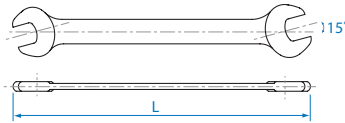

Open End Wrench & Set

1900

- European slimline type
- 15° open end angle
- Chrome vanadium alloy steel
- Chrome plated
- Metric - DIN 3110
- Inch - ANSI / ASME B107.6

5900

KT NO.	Size mm	L mm	g	Box
19005507	5.5 x 7	123	20	12 / 576
19000607	6 x 7	123	23	12 / 576
19000708	7 x 8	140	33	12 / 576
19000809	8 x 9	140	32	12 / 576
19000810	8 x 10	140	33	12 / 576
19000911	9 x 11	156	56	12 / 288
19001011	10 x 11	156	46	12 / 288
19001012	10 x 12	156	45	12 / 288
19001113	11 x 13	172	65	12 / 288
19001213	12 x 13	172	80	12 / 288
19001214	12 x 14	172	64	12 / 288
19001314	13 x 14	172	81	12 / 288
19001317	13 x 17	195	104	12 / 192
19001415	14 x 15	188.5	89	12 / 192
19001417	14 x 17	195	106	12 / 192
19001617	16 x 17	204	122	12 / 192
19001618	16 x 18	221	158	12 / 144
19001719	17 x 19	221	158	12 / 144
19001819	18 x 19	221	160	12 / 144
19001921	19 x 21	237	207	12 / 144
19001922	19 x 22	237	203	12 / 144
19002022	20 x 22	237	209	12 / 144
19002123	21 x 23	247	241	6 / 72
19002224	22 x 24	247	235	6 / 72
19002326	23 x 26	263	305	6 / 72
19002426	24 x 26	263	295	6 / 72
19002427	24 x 27	263	301	6 / 72

KT NO.	Size mm	L mm	g	Box
19002430	24 x 30	263	306	6 / 72
19002528	25 x 28	279	348	6 / 48
19002632	26 x 32	285	438	6 / 48
19002729	27 x 29	279	348	6 / 48
19002730	27 x 30	285	431	6 / 48
19002732	27 x 32	285	434	6 / 48
19003032	30 x 32	298	439	6 / 48
19003036	30 x 36	351	715	6 / 36
19003236	32 x 36	351	723	5 / 30
19003436	34 x 36	351	717	5 / 30
19003641	36 x 41	380	998	4 / 24
19004146	41 x 46	430	1337	4 / 16