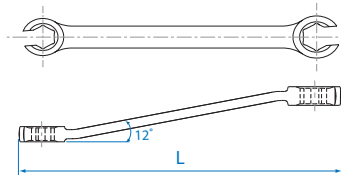

Star Box End Wrench & Set

1920

- Chrome vanadium alloy steel
- Chrome plated
- ANSI / ASME B107.6

KT NO.	Size	L mm		
19200608	E6 x E8	114.0	21	12 / 504
19200711	E7 x E11	126.5	31	12 / 504
19201012	E10 x E12	142.5	43	12 / 384
19201418	E14 x E18	183.0	90	12 / 240
19201622	E16 x E22	205.0	114	12 / 192
19202024	E20 x E24	225.0	159	12 / 144

1406PR

Metal case size (mm):
280 x 130 x 41 (0.053 cuft)

6 PC.

Contents

0.46 1 / 15

1920	E6 x E8, E7 x E11, E10 x E12, E14 x E18, E16 x E22, E20 x E24
------	---

Flare Nut Wrench

1930

- 6 points
- 12° ring offset
- Chrome vanadium alloy steel
- Chrome plated
- Metric - DIN 3118
- Inch - ANSI / ASME B107.6

KT NO.	Size mm	L mm		
19300810	8 x 10	130	56	12 / 216
19300911	9 x 11	150	74	12 / 216
19301011	10 x 11	150	76	12 / 192
19301012	10 x 12	150	73	12 / 192
19301113	11 x 13	170	96	12 / 144
19301213	12 x 13	170	102	12 / 144
19301214	12 x 14	170	100	12 / 144
19301315	13 x 15	178	122	12 / 144
19301417	14 x 17	190	138	12 / 144
19301719	17 x 19	210	170	8 / 128
19301922	19 x 22	230	245	9 / 108

5930

KT NO.	Size inch	L mm		
59301012	5/16 x 3/8	130	60	12 / 216
59301214	3/8 x 7/16	150	76	12 / 192
59301618	1/2 x 9/16	180	125	12 / 144
59301820	9/16 x 5/8	190	169	12 / 144
59302224	11/16 x 3/4	210	184	6 / 96
59302428	3/4 x 7/8	230	249	6 / 72