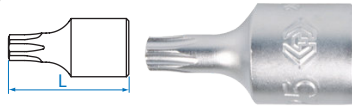

2013X

- For torx internal screw

KT NO.	Size	L mm	Weight	Box/Pack
201308X	T8	25	8	20 / 600
201309X	T9	25	8	20 / 600
201310X	T10	25	8	20 / 600
201315X	T15	25	8	20 / 600
201320X	T20	25	9	20 / 600
201325X	T25	25	9	20 / 600
201327X	T27	25	9	20 / 600
201330X	T30	25	10	20 / 600
201340X	T40	25	11	20 / 600

2018X

- Pozidriv head
- DIN ISO 8764-1

KT NO.	No.	L mm	Weight	Box/Pack
201801X	PZ1	25	9	20 / 600
201802X	PZ2	25	9	20 / 600
201803X	PZ3	25	10	20 / 600
201804X	PZ4	25	11	20 / 600

2031

- Phillips head
- DIN ISO 8764-1