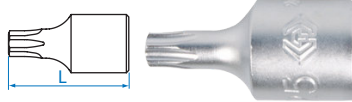

2013X

- For torx internal screw

KT NO.	Size	L mm	Weight	Box/Pack
201308X	T8	25	8	20 / 600
201309X	T9	25	8	20 / 600
201310X	T10	25	8	20 / 600
201315X	T15	25	8	20 / 600
201320X	T20	25	9	20 / 600
201325X	T25	25	9	20 / 600
201327X	T27	25	9	20 / 600
201330X	T30	25	10	20 / 600
201340X	T40	25	11	20 / 600