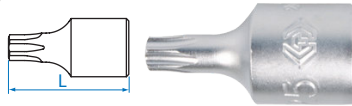

2013X 1/4"

- For torx internal screw

KT NO.	Size	L mm	Weight	Box/Pack
201308X	T8	25	8	20 / 600
201309X	T9	25	8	20 / 600
201310X	T10	25	8	20 / 600
201315X	T15	25	8	20 / 600
201320X	T20	25	9	20 / 600
201325X	T25	25	9	20 / 600
201327X	T27	25	9	20 / 600
201330X	T30	25	10	20 / 600
201340X	T40	25	11	20 / 600

2018X 1/4"

- Pozidriv head
- DIN ISO 8764-1

KT NO.	No.	L mm	Weight	Box/Pack
201801X	PZ1	25	9	20 / 600
201802X	PZ2	25	9	20 / 600
201803X	PZ3	25	10	20 / 600
201804X	PZ4	25	11	20 / 600

2031 1/4"

- Phillips head
- DIN ISO 8764-1

KT NO.	No.	L mm	Weight	Box/Pack
203101	PH1	37	15	20 / 600
203102	PH2	37	15	20 / 600
203103	PH3	37	15	20 / 600
203104	PH4	37	16	20 / 600

2032 1/4"

- Slotted head
- DIN ISO 8764-1

KT NO.	Tip width mm	Tip thickness mm	L mm	Weight	Box/Pack
203235	3.5	0.5	37	15	20 / 600
203204	4	0.8	37	14	20 / 600
203255	5.5	1.0	37	15	20 / 600
203265	6.5	1.2	37	15	20 / 600
203207	7	1.2	37	15	20 / 600
203208	8	1.2	37	16	20 / 600
203210	10	1.6	37	20	20 / 600