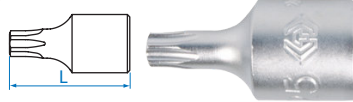

2013X

- For torx internal screw

KT NO.	Size	L mm	Weight	Box/Pack
201308X	T8	25	8	20 / 600
201309X	T9	25	8	20 / 600
201310X	T10	25	8	20 / 600
201315X	T15	25	8	20 / 600
201320X	T20	25	9	20 / 600
201325X	T25	25	9	20 / 600
201327X	T27	25	9	20 / 600
201330X	T30	25	10	20 / 600
201340X	T40	25	11	20 / 600