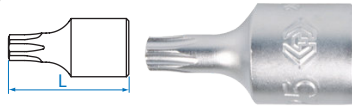

2013X

- For torx internal screw

KT NO.	Size	L mm	Weight	Box
201308X	T8	25	8	20 / 600
201309X	T9	25	8	20 / 600
201310X	T10	25	8	20 / 600
201315X	T15	25	8	20 / 600
201320X	T20	25	9	20 / 600
201325X	T25	25	9	20 / 600
201327X	T27	25	9	20 / 600
201330X	T30	25	10	20 / 600
201340X	T40	25	11	20 / 600

2018X

- Pozidriv head
- DIN ISO 8764-1

KT NO.	No.	L mm	Weight	Box
201801X	PZ1	25	9	20 / 600
201802X	PZ2	25	9	20 / 600
201803X	PZ3	25	10	20 / 600
201804X	PZ4	25	11	20 / 600

2031

- Phillips head
- DIN ISO 8764-1