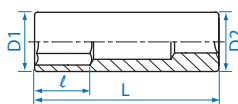

KT NO.	inch	D1 mm	D2 mm	l mm	L mm	⚖️	📦
233505S	5/32	6.8	11.8	4	24	9	20 / 600
233506S	3/16	7.9	11.8	6	24	11	20 / 600
233507S	7/32	8.7	11.8	6	24	11	20 / 600
233508S	1/4	9.5	11.8	7	24	11	20 / 600
233509S	9/32	10.3	11.8	7	24	11	20 / 600
233510S	5/16	11.4	11.8	8	24	11	20 / 600
233511S	11/32	13.7	12.2	8	24	12	20 / 600
233512S	3/8	14.2	13.0	8	24	14	12 / 360
233514S	7/16	15.8	14.2	9	24	19	12 / 360
233515S	15/32	16.8	15.5	9	24	22	12 / 360
233516S	1/2	17.6	16.5	9	24	24	12 / 360
233518S	9/16	19.6	18.5	9	24	31	10 / 300

Deep Socket

2235M

- DIN 3124, ISO 2725-1

1/4"

KT NO.	mm	D1 mm	D2 mm	l mm	L mm	⚖️	📦
223504M	4	6.9	11.6	6	49.5	18	20 / 320
223545M	4.5	7.5	11.6	6	49.5	20	20 / 320
223505M	5	8.0	11.6	7	49.5	21	20 / 320
223555M	5.5	8.8	11.6	7	49.5	21	20 / 320
223506M	6	9.5	11.6	8	49.5	22	20 / 320
223507M	7	10.5	11.6	12	49.5	23	20 / 320
223508M	8	11.8	11.8	15	50	24	20 / 320
223509M	9	13.0	13.0	15	50	30	15 / 240
223510M	10	14.5	14.5	15	50	38	15 / 240
223511M	11	15.8	15.8	21	50	43	15 / 240
223512M	12	16.8	16.8	21	50	48	15 / 240
223513M	13	17.8	17.8	21	50	52	15 / 240
223514M	14	19.8	19.8	21	50	69	15 / 240
223515M	15	20.9	20.9	25	50	71	12 / 240

2235S

- Inch-ANSI/ASME B107.1

1/4"

KT NO.	inch	D1 mm	D2 mm	l mm	L mm	⚖️	📦
223505S	5/32	6.8	11.8	6	50	19	20 / 320
223506S	3/16	7.9	11.8	7	50	20	20 / 320
223507S	7/32	8.7	11.8	9	50	21	20 / 320
223508S	1/4	9.5	11.8	9	50	23	20 / 320
223509S	9/32	10.3	11.8	15	50	24	20 / 320
223510S	5/16	11.8	11.8	15	50	25	20 / 320
223511S	11/32	13.0	13.0	15	50	32	15 / 240
223512S	3/8	14.5	14.5	15	50	41	15 / 240
223514S	7/16	15.8	15.8	21	50	47	15 / 240
223516S	1/2	17.6	17.6	21	50	54	15 / 300
223518S	9/16	19.6	19.6	21	50	71	15 / 270