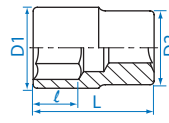

2335M

- Metric-DIN 3124, ISO 2725-1
- Inch-ANSI/ASME B107.1

KT NO.	mm	D1 mm	D2 mm	l mm	L mm	⚖️	📦
233532M	3.2	5.7	11.8	3.5	24	9	20 / 600
233504M	4	6.8	11.8	4	24	9	20 / 600
233545M	4.5	7.4	11.8	5	24	10	20 / 600
233505M	5	8.0	11.8	6	24	10	20 / 600
233555M	5.5	8.7	11.8	6	24	10	20 / 600
233506M	6	9.2	11.8	7	24	10	20 / 600
233507M	7	10.3	11.8	7	24	11	20 / 600
233508M	8	11.4	11.8	8	24	11	20 / 600
233509M	9	12.8	12.0	8	24	13	20 / 600
233510M	10	14.3	13.0	9	24	14	12 / 360
233511M	11	15.8	14.2	9	24	19	12 / 360
233512M	12	16.8	15.5	9	24	22	12 / 360
233513M	13	17.8	16.5	9	24	25	12 / 360
233514M	14	19.6	18.5	9	24	32	10 / 300
233515M	15	20.9	19.3	12	24	39	10 / 300

KT NO.	inch	D1 mm	D2 mm	l mm	L mm	⚖️	📦
233505S	5/32	6.8	11.8	4	24	9	20 / 600
233506S	3/16	7.9	11.8	6	24	11	20 / 600
233507S	7/32	8.7	11.8	6	24	11	20 / 600
233508S	1/4	9.5	11.8	7	24	11	20 / 600
233509S	9/32	10.3	11.8	7	24	11	20 / 600
233510S	5/16	11.4	11.8	8	24	11	20 / 600
233511S	11/32	13.7	12.2	8	24	12	20 / 600
233512S	3/8	14.2	13.0	8	24	14	12 / 360
233514S	7/16	15.8	14.2	9	24	19	12 / 360
233515S	15/32	16.8	15.5	9	24	22	12 / 360
233516S	1/2	17.6	16.5	9	24	24	12 / 360
233518S	9/16	19.6	18.5	9	24	31	10 / 300