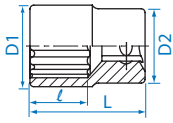

Standard Socket

KT No. & D1

2330M

- Metric-DIN 3124, ISO 2725-1
- Inch-ANSI/ASME B107.1

KT NO.	mm	D1 mm	D2 mm	l mm	L mm	⚖️	📦
233004M	4	6.8	11.8	4	24	9	20 / 600
233045M	4.5	7.4	11.8	5	24	9	20 / 600
233005M	5	8.0	11.8	6	24	9	20 / 600
233055M	5.5	8.7	11.8	6	24	11	20 / 600
233006M	6	9.2	11.8	7	24	11	20 / 600
233007M	7	10.3	11.8	7	24	10	20 / 600
233008M	8	11.4	11.8	8	24	12	20 / 600
233009M	9	12.8	12.0	8	24	12	20 / 600
233010M	10	14.3	13.0	9	24	13	12 / 360
233011M	11	15.8	14.2	9	24	18	12 / 360
233012M	12	16.8	15.5	9	24	21	12 / 360
233013M	13	17.8	16.5	9	24	23	12 / 360
233014M	14	19.6	18.5	9	24	31	10 / 360

KT NO.	inch	D1 mm	D2 mm	l mm	L mm	⚖️	📦
233005S	5/32	6.8	11.8	4	24	9	20 / 600
233006S	3/16	7.9	11.8	6	24	9	20 / 600
233007S	7/32	8.7	11.8	6	24	10	20 / 600
233008S	1/4	9.5	11.8	7	24	10	20 / 600
233009S	9/32	10.3	11.8	7	24	10	20 / 600
233010S	5/16	11.4	11.8	8	24	10	20 / 600
233011S	11/32	13.7	12.2	8	24	12	20 / 600
233012S	3/8	14.2	13.0	8	24	14	12 / 360
233014S	7/16	15.8	14.2	9	24	18	12 / 360
233015S	15/32	16.8	15.5	9	24	21	12 / 360
233016S	1/2	17.6	16.5	9	24	24	12 / 360

KT NO.	inch	D1 mm	D2 mm	l mm	L mm	⚖️	📦
233505S	5/32	6.8	11.8	4	24	9	20 / 600
233506S	3/16	7.9	11.8	6	24	11	20 / 600
233507S	7/32	8.7	11.8	6	24	11	20 / 600
233508S	1/4	9.5	11.8	7	24	11	20 / 600
233509S	9/32	10.3	11.8	7	24	11	20 / 600
233510S	5/16	11.4	11.8	8	24	11	20 / 600
233511S	11/32	13.7	12.2	8	24	12	20 / 600
233512S	3/8	14.2	13.0	8	24	14	12 / 360
233514S	7/16	15.8	14.2	9	24	19	12 / 360
233515S	15/32	16.8	15.5	9	24	22	12 / 360
233516S	1/2	17.6	16.5	9	24	24	12 / 360
233518S	9/16	19.6	18.5	9	24	31	10 / 300