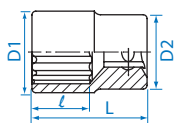

Standard Socket

KT No. & D1

2330M

- Metric-DIN 3124, ISO 2725-1
- Inch-ANSI/ASME B107.1

2330S 1/4"

KT NO.	mm	D1 mm	D2 mm	l mm	L mm	⚖️	📦
233004M	4	6.8	11.8	4	24	9	20 / 600
233045M	4.5	7.4	11.8	5	24	9	20 / 600
233005M	5	8.0	11.8	6	24	9	20 / 600
233055M	5.5	8.7	11.8	6	24	11	20 / 600
233006M	6	9.2	11.8	7	24	11	20 / 600
233007M	7	10.3	11.8	7	24	10	20 / 600
233008M	8	11.4	11.8	8	24	12	20 / 600
233009M	9	12.8	12.0	8	24	12	20 / 600
233010M	10	14.3	13.0	9	24	13	12 / 360
233011M	11	15.8	14.2	9	24	18	12 / 360
233012M	12	16.8	15.5	9	24	21	12 / 360
233013M	13	17.8	16.5	9	24	23	12 / 360
233014M	14	19.6	18.5	9	24	31	10 / 360

KT NO.	inch	D1 mm	D2 mm	l mm	L mm	⚖️	📦
233005S	5/32	6.8	11.8	4	24	9	20 / 600
233006S	3/16	7.9	11.8	6	24	9	20 / 600
233007S	7/32	8.7	11.8	6	24	10	20 / 600
233008S	1/4	9.5	11.8	7	24	10	20 / 600
233009S	9/32	10.3	11.8	7	24	10	20 / 600
233010S	5/16	11.4	11.8	8	24	10	20 / 600
233011S	11/32	13.7	12.2	8	24	12	20 / 600
233012S	3/8	14.2	13.0	8	24	14	12 / 360
233014S	7/16	15.8	14.2	9	24	18	12 / 360
233015S	15/32	16.8	15.5	9	24	21	12 / 360
233016S	1/2	17.6	16.5	9	24	24	12 / 360

KT NO.	inch	D1 mm	D2 mm	l mm	L mm	⚖️	📦
233505S	5/32	6.8	11.8	4	24	9	20 / 600
233506S	3/16	7.9	11.8	6	24	11	20 / 600
233507S	7/32	8.7	11.8	6	24	11	20 / 600
233508S	1/4	9.5	11.8	7	24	11	20 / 600
233509S	9/32	10.3	11.8	7	24	11	20 / 600
233510S	5/16	11.4	11.8	8	24	11	20 / 600
233511S	11/32	13.7	12.2	8	24	12	20 / 600
233512S	3/8	14.2	13.0	8	24	14	12 / 360
233514S	7/16	15.8	14.2	9	24	19	12 / 360
233515S	15/32	16.8	15.5	9	24	22	12 / 360
233516S	1/2	17.6	16.5	9	24	24	12 / 360
233518S	9/16	19.6	18.5	9	24	31	10 / 300