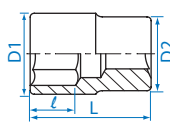

2335M

- Metric-DIN 3124, ISO 2725-1
- Inch-ANSI/ASME B107.1