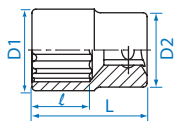

Standard Socket

KT No. & D1

2330M

- Metric-DIN 3124, ISO 2725-1
- Inch-ANSI/ASME B107.1

2330S 1/4"

KT NO.	mm	D1 mm	D2 mm	l mm	L mm	⚖️	📦
233004M	4	6.8	11.8	4	24	9	20 / 600
233045M	4.5	7.4	11.8	5	24	9	20 / 600
233005M	5	8.0	11.8	6	24	9	20 / 600
233055M	5.5	8.7	11.8	6	24	11	20 / 600
233006M	6	9.2	11.8	7	24	11	20 / 600
233007M	7	10.3	11.8	7	24	10	20 / 600
233008M	8	11.4	11.8	8	24	12	20 / 600
233009M	9	12.8	12.0	8	24	12	20 / 600
233010M	10	14.3	13.0	9	24	13	12 / 360
233011M	11	15.8	14.2	9	24	18	12 / 360
233012M	12	16.8	15.5	9	24	21	12 / 360
233013M	13	17.8	16.5	9	24	23	12 / 360
233014M	14	19.6	18.5	9	24	31	10 / 360

KT NO.	inch	D1 mm	D2 mm	l mm	L mm	⚖️	📦
233005S	5/32	6.8	11.8	4	24	9	20 / 600
233006S	3/16	7.9	11.8	6	24	9	20 / 600
233007S	7/32	8.7	11.8	6	24	10	20 / 600
233008S	1/4	9.5	11.8	7	24	10	20 / 600
233009S	9/32	10.3	11.8	7	24	10	20 / 600
233010S	5/16	11.4	11.8	8	24	10	20 / 600
233011S	11/32	13.7	12.2	8	24	12	20 / 600
233012S	3/8	14.2	13.0	8	24	14	12 / 360
233014S	7/16	15.8	14.2	9	24	18	12 / 360
233015S	15/32	16.8	15.5	9	24	21	12 / 360
233016S	1/2	17.6	16.5	9	24	24	12 / 360

KT NO.	inch	D1 mm	D2 mm	l mm	L mm	⚖️	📦
233505S	5/32	6.8	11.8	4	24	9	20 / 600
233506S	3/16	7.9	11.8	6	24	11	20 / 600
233507S	7/32	8.7	11.8	6	24	11	20 / 600
233508S	1/4	9.5	11.8	7	24	11	20 / 600
233509S	9/32	10.3	11.8	7	24	11	20 / 600
233510S	5/16	11.4	11.8	8	24	11	20 / 600
233511S	11/32	13.7	12.2	8	24	12	20 / 600
233512S	3/8	14.2	13.0	8	24	14	12 / 360
233514S	7/16	15.8	14.2	9	24	19	12 / 360
233515S	15/32	16.8	15.5	9	24	22	12 / 360
233516S	1/2	17.6	16.5	9	24	24	12 / 360
233518S	9/16	19.6	18.5	9	24	31	10 / 300