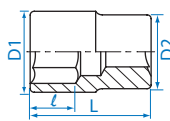

2335M

- Metric-DIN 3124, ISO 2725-1
- Inch-ANSI/ASME B107.1