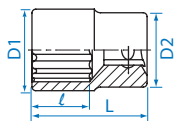

Standard Socket

KT No. & D1

2330M

- Metric-DIN 3124, ISO 2725-1
- Inch-ANSI/ASME B107.1

2330S 1/4"

| KT NO. | mm | D1 mm | D2 mm | l mm | L mm | ⚖️ | 📦 |
|---------|-----|-------|-------|------|------|----|----------|
| 233004M | 4 | 6.8 | 11.8 | 4 | 24 | 9 | 20 / 600 |
| 233045M | 4.5 | 7.4 | 11.8 | 5 | 24 | 9 | 20 / 600 |
| 233005M | 5 | 8.0 | 11.8 | 6 | 24 | 9 | 20 / 600 |
| 233055M | 5.5 | 8.7 | 11.8 | 6 | 24 | 11 | 20 / 600 |
| 233006M | 6 | 9.2 | 11.8 | 7 | 24 | 11 | 20 / 600 |
| 233007M | 7 | 10.3 | 11.8 | 7 | 24 | 10 | 20 / 600 |
| 233008M | 8 | 11.4 | 11.8 | 8 | 24 | 12 | 20 / 600 |
| 233009M | 9 | 12.8 | 12.0 | 8 | 24 | 12 | 20 / 600 |
| 233010M | 10 | 14.3 | 13.0 | 9 | 24 | 13 | 12 / 360 |
| 233011M | 11 | 15.8 | 14.2 | 9 | 24 | 18 | 12 / 360 |
| 233012M | 12 | 16.8 | 15.5 | 9 | 24 | 21 | 12 / 360 |
| 233013M | 13 | 17.8 | 16.5 | 9 | 24 | 23 | 12 / 360 |
| 233014M | 14 | 19.6 | 18.5 | 9 | 24 | 31 | 10 / 360 |

| KT NO. | inch | D1 mm | D2 mm | l mm | L mm | ⚖️ | 📦 |
|---------|-------|-------|-------|------|------|----|----------|
| 233005S | 5/32 | 6.8 | 11.8 | 4 | 24 | 9 | 20 / 600 |
| 233006S | 3/16 | 7.9 | 11.8 | 6 | 24 | 9 | 20 / 600 |
| 233007S | 7/32 | 8.7 | 11.8 | 6 | 24 | 10 | 20 / 600 |
| 233008S | 1/4 | 9.5 | 11.8 | 7 | 24 | 10 | 20 / 600 |
| 233009S | 9/32 | 10.3 | 11.8 | 7 | 24 | 10 | 20 / 600 |
| 233010S | 5/16 | 11.4 | 11.8 | 8 | 24 | 10 | 20 / 600 |
| 233011S | 11/32 | 13.7 | 12.2 | 8 | 24 | 12 | 20 / 600 |
| 233012S | 3/8 | 14.2 | 13.0 | 8 | 24 | 14 | 12 / 360 |
| 233014S | 7/16 | 15.8 | 14.2 | 9 | 24 | 18 | 12 / 360 |
| 233015S | 15/32 | 16.8 | 15.5 | 9 | 24 | 21 | 12 / 360 |
| 233016S | 1/2 | 17.6 | 16.5 | 9 | 24 | 24 | 12 / 360 |