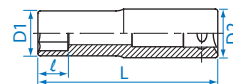

3275M

3/8"

- DIN 3120

KT NO.	Size	D1 mm	D2 mm	l mm	L mm		
327504M	E4	6.0	16.8	3.6	63	45	12 / 240
327505M	E5	7.0	16.8	4.0	63	47	12 / 240
327506M	E6	8.0	16.8	5.0	63	48	12 / 240
327507M	E7	8.9	16.8	6.0	63	49	12 / 240
327508M	E8	10.0	16.8	6.5	63	52	12 / 240
327510M	E10	12.0	16.8	7.0	63	57	12 / 240
327511M	E11	12.8	16.8	8.0	63	59	12 / 240
327512M	E12	14.3	16.8	9.0	63	65	12 / 240
327514M	E14	15.9	16.8	9.5	63	67	12 / 240
327516M	E16	17.8	17.8	10.5	63	77	12 / 240
327518M	E18	19.8	19.8	11.0	63	100	10 / 160