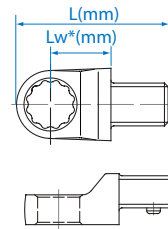

## 345014

• Chrome plated

- Square drive size : 9 x 12

KT NO.	Size mm	Maximum Torque N-m	Lw* mm	L mm		
34501410M	10	25	17.5	42.4	53	12 / 192
34501411M	11	33	17.5	43.0	53	12 / 192
34501412M	12	42	17.5	43.8	53	12 / 192
34501413M	13	52	17.5	43.9	54	12 / 192
34501414M	14	64	17.5	44.3	57.6	12 / 192
34501416M	16	93	17.5	45.0	61	12 / 192
34501417M	17	110	17.5	45.4	62	12 / 192
34501418M	18	130	17.5	46.0	67	12 / 192
34501419M	19	150	17.5	46.7	70	12 / 192
34501421M	21	198	17.5	47.6	72	12 / 192
34501422M	22	225	17.5	48.5	74	12 / 192

## 345021

• Chrome plated

- Ring insert tool
- Square drive size : 9 x 12

KT NO.	Size mm	Maximum Torque N-m	Lw* mm	L mm		
34502107M	7	26	17.5	39.8	37	12 / 288
34502108M	8	35	17.5	40.5	37	12 / 288
34502110M	10	60	17.5	41.6	40	12 / 288
34502111M	11	73	17.5	43.3	42	12 / 288
34502112M	12	90	17.5	43.8	51	12 / 288
34502113M	13	108	17.5	44.5	52	12 / 288
34502114M	14	128	17.5	45.2	53	12 / 288
34502115M	15	152	17.5	45.9	55	12 / 288
34502116M	16	175	17.5	46.3	57	12 / 288
34502117M	17	202	17.5	47.0	55	12 / 192
34502118M	18	230	17.5	47.4	61	12 / 192
34502119M	19	262	17.5	49.2	63	12 / 192
34502121M	21	330	17.5	50.3	68	12 / 192
34502122M	22	360	17.5	51.2	73	12 / 192