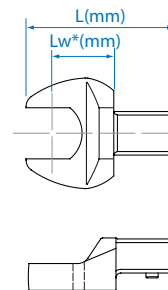

KT NO.	Size inch	Maximum Torque N-m	Lw* mm	L mm		
34501216S	1/2	52	25	57.5	117	12 / 192
34501218S	9/16	64	25	58.0	121	12 / 192
34501220S	5/8	93	25	58.5	127	10 / 160
34501222S	11/16	110	25	59.5	135	10 / 160
34501224S	3/4	150	25	60.5	140	10 / 160
34501226S	13/16	198	25	61.0	156	6 / 96
34501228S	7/8	225	25	62.0	162	6 / 96
34501230S	15/16	287	25	63.1	168	6 / 96
34501232S	1	322	25	69.0	232	6 / 96
34501236S	1-1/8	537	32.5	70.6	243	6 / 96
34501240S	1-1/4	644	32.5	72.1	242	6 / 96
34501248S	1-1/2	800	32.5	72.7	226	6 / 96