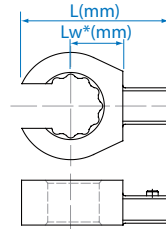

## 345014

• Chrome plated

- Square drive size : 9 x 12

KT NO.	Size mm	Maximum Torque N-m	Lw* mm	L mm		
34501410M	10	25	17.5	42.4	53	12 / 192
34501411M	11	33	17.5	43.0	53	12 / 192
34501412M	12	42	17.5	43.8	53	12 / 192
34501413M	13	52	17.5	43.9	54	12 / 192
34501414M	14	64	17.5	44.3	57.6	12 / 192
34501416M	16	93	17.5	45.0	61	12 / 192
34501417M	17	110	17.5	45.4	62	12 / 192
34501418M	18	130	17.5	46.0	67	12 / 192
34501419M	19	150	17.5	46.7	70	12 / 192
34501421M	21	198	17.5	47.6	72	12 / 192
34501422M	22	225	17.5	48.5	74	12 / 192

## 345021

• Chrome plated

- Ring insert tool
- Square drive size : 9 x 12

KT NO.	Size mm	Maximum Torque N-m	Lw* mm	L mm		
34502107M	7	26	17.5	39.8	37	12 / 288
34502108M	8	35	17.5	40.5	37	12 / 288
34502110M	10	60	17.5	41.6	40	12 / 288
34502111M	11	73	17.5	43.3	42	12 / 288
34502112M	12	90	17.5	43.8	51	12 / 288
34502113M	13	108	17.5	44.5	52	12 / 288
34502114M	14	128	17.5	45.2	53	12 / 288
34502115M	15	152	17.5	45.9	55	12 / 288
34502116M	16	175	17.5	46.3	57	12 / 288
34502117M	17	202	17.5	47.0	55	12 / 192
34502118M	18	230	17.5	47.4	61	12 / 192
34502119M	19	262	17.5	49.2	63	12 / 192
34502121M	21	330	17.5	50.3	68	12 / 192
34502122M	22	360	17.5	51.2	73	12 / 192