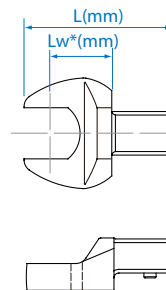

KT NO.	Size inch	Maximum Torque N-m	Lw* mm	L mm		
34502108S	1/4	26	17.5	39.8	38	12 / 288
34502110S	5/16	35	17.5	40.5	37	12 / 288
34502112S	3/8	60	17.5	41.6	42	12 / 288
34502114S	7/16	73	17.5	43.3	42	12 / 288
34502116S	1/2	108	17.5	44.5	52	12 / 288
34502118S	9/16	152	17.5	45.2	53	12 / 288
34502120S	5/8	175	17.5	46.3	58	12 / 288
34502122S	11/16	202	17.5	47.0	62	12 / 192
34502124S	3/4	262	17.5	49.2	65	12 / 192
34502126S	13/16	330	17.5	50.3	72	12 / 192
34502128S	7/8	360	17.5	51.2	70	12 / 192

345012

• Chrome plated

▪ Open end insert tool

▪ Square drive size : 14 x 18

KT NO.	Size mm	Maximum Torque N-m	Lw* mm	L mm		
34501213M	13	52	25	57.5	114	12 / 192
34501214M	14	64	25	58.0	115	12 / 192
34501215M	15	77	25	58.0	118	12 / 192
34501216M	16	93	25	58.5	125	10 / 160
34501217M	17	110	25	59.5	135	10 / 160
34501218M	18	130	25	60.0	134	10 / 160
34501219M	19	150	25	60.5	136	10 / 160
34501221M	21	198	25	61.0	153	6 / 96
34501222M	22	225	25	62.0	158	6 / 96
34501223M	23	255	25	63.1	166	6 / 96
34501224M	24	287	25	63.1	163	6 / 96
34501225M	25	322	25	69.0	162	6 / 96
34501226M	26	359	30	69.0	230	6 / 96
34501227M	27	400	32.5	69.0	239	6 / 96
34501230M	30	537	32.5	70.6	239	6 / 96
34501232M	32	644	32.5	72.1	248	6 / 72
34501234M	34	762	32.5	73.2	246	6 / 72
34501236M	36	800	32.5	73.3	244	6 / 72
34501238M	38	800	32.5	72.7	222	6 / 72
34501240M	40	800	37	80.5	321	6 / 72
34501241M	41	800	37	80.5	315	6 / 72

KT NO.	Size inch	Maximum Torque N-m	Lw* mm	L mm		
34501216S	1/2	52	25	57.5	117	12 / 192
34501218S	9/16	64	25	58.0	121	12 / 192
34501220S	5/8	93	25	58.5	127	10 / 160
34501222S	11/16	110	25	59.5	135	10 / 160
34501224S	3/4	150	25	60.5	140	10 / 160
34501226S	13/16	198	25	61.0	156	6 / 96
34501228S	7/8	225	25	62.0	162	6 / 96
34501230S	15/16	287	25	63.1	168	6 / 96
34501232S	1	322	25	69.0	232	6 / 96
34501236S	1-1/8	537	32.5	70.6	243	6 / 96
34501240S	1-1/4	644	32.5	72.1	242	6 / 96
34501248S	1-1/2	800	32.5	72.7	226	6 / 96