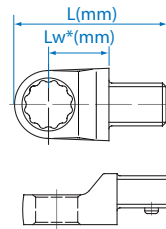

Insert Tool

345014

• Chrome plated

▪ Square drive size : 9 x 12

KT NO.	Size mm	Maximum Torque N-m	Lw* mm	L mm		
34501410M	10	25	17.5	42.4	53	12 / 192
34501411M	11	33	17.5	43.0	53	12 / 192
34501412M	12	42	17.5	43.8	53	12 / 192
34501413M	13	52	17.5	43.9	54	12 / 192
34501414M	14	64	17.5	44.3	57.6	12 / 192
34501416M	16	93	17.5	45.0	61	12 / 192
34501417M	17	110	17.5	45.4	62	12 / 192
34501418M	18	130	17.5	46.0	67	12 / 192
34501419M	19	150	17.5	46.7	70	12 / 192
34501421M	21	198	17.5	47.6	72	12 / 192
34501422M	22	225	17.5	48.5	74	12 / 192

345021

• Chrome plated

▪ Ring insert tool

▪ Square drive size : 9 x 12

KT NO.	Size mm	Maximum Torque N-m	Lw* mm	L mm		
34502107M	7	26	17.5	39.8	37	12 / 288
34502108M	8	35	17.5	40.5	37	12 / 288
34502110M	10	60	17.5	41.6	40	12 / 288
34502111M	11	73	17.5	43.3	42	12 / 288
34502112M	12	90	17.5	43.8	51	12 / 288
34502113M	13	108	17.5	44.5	52	12 / 288
34502114M	14	128	17.5	45.2	53	12 / 288
34502115M	15	152	17.5	45.9	55	12 / 288
34502116M	16	175	17.5	46.3	57	12 / 288
34502117M	17	202	17.5	47.0	55	12 / 192
34502118M	18	230	17.5	47.4	61	12 / 192
34502119M	19	262	17.5	49.2	63	12 / 192
34502121M	21	330	17.5	50.3	68	12 / 192
34502122M	22	360	17.5	51.2	73	12 / 192