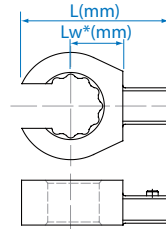

Insert Tool

345014

• Chrome plated

▪ Square drive size : 9 x 12

KT NO.	Size mm	Maximum Torque N-m	Lw* mm	L mm		
34501410M	10	25	17.5	42.4	53	12 / 192
34501411M	11	33	17.5	43.0	53	12 / 192
34501412M	12	42	17.5	43.8	53	12 / 192
34501413M	13	52	17.5	43.9	54	12 / 192
34501414M	14	64	17.5	44.3	57.6	12 / 192
34501416M	16	93	17.5	45.0	61	12 / 192
34501417M	17	110	17.5	45.4	62	12 / 192
34501418M	18	130	17.5	46.0	67	12 / 192
34501419M	19	150	17.5	46.7	70	12 / 192
34501421M	21	198	17.5	47.6	72	12 / 192
34501422M	22	225	17.5	48.5	74	12 / 192

345021

• Chrome plated

▪ Ring insert tool

▪ Square drive size : 9 x 12

KT NO.	Size mm	Maximum Torque N-m	Lw* mm	L mm		
34502107M	7	26	17.5	39.8	37	12 / 288
34502108M	8	35	17.5	40.5	37	12 / 288
34502110M	10	60	17.5	41.6	40	12 / 288
34502111M	11	73	17.5	43.3	42	12 / 288
34502112M	12	90	17.5	43.8	51	12 / 288
34502113M	13	108	17.5	44.5	52	12 / 288
34502114M	14	128	17.5	45.2	53	12 / 288
34502115M	15	152	17.5	45.9	55	12 / 288
34502116M	16	175	17.5	46.3	57	12 / 288
34502117M	17	202	17.5	47.0	55	12 / 192
34502118M	18	230	17.5	47.4	61	12 / 192
34502119M	19	262	17.5	49.2	63	12 / 192
34502121M	21	330	17.5	50.3	68	12 / 192
34502122M	22	360	17.5	51.2	73	12 / 192

KT NO.	Size inch	Maximum Torque N-m	Lw* mm	L mm		
34502108S	1/4	26	17.5	39.8	38	12 / 288
34502110S	5/16	35	17.5	40.5	37	12 / 288
34502112S	3/8	60	17.5	41.6	42	12 / 288
34502114S	7/16	73	17.5	43.3	42	12 / 288
34502116S	1/2	108	17.5	44.5	52	12 / 288
34502118S	9/16	152	17.5	45.2	53	12 / 288
34502120S	5/8	175	17.5	46.3	58	12 / 288
34502122S	11/16	202	17.5	47.0	62	12 / 192
34502124S	3/4	262	17.5	49.2	65	12 / 192
34502126S	13/16	330	17.5	50.3	72	12 / 192
34502128S	7/8	360	17.5	51.2	70	12 / 192