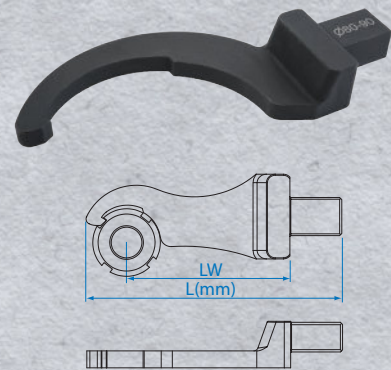

Hook Wrench Head & Set

345042M

KT NO.	Size mm	Capacity mm	Maximum Torque N·m	Lw* mm	L mm		
34504236M	36	28-36	354	77	121	248.20	12 / 72
34504245M	45	40-45	377	77	129	274.00	12 / 72
34504255M	55	50-55	398	77	129	263.20	12 / 72
34504262M	62	58-62	421	77	134	278.20	12 / 72
34504275M	75	68-75	444	77	139	294.60	12 / 72
34504290M	90	80-90	465	77	142	288.80	12 / 72