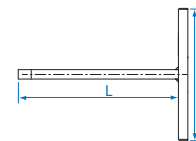

KT NO.	Size inch	ℓ mm	L mm	g	Box / Carton
21A107	1/4	150	175	194	10 / 60