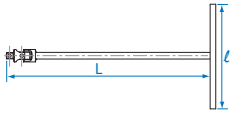

KT NO.	ℓ mm	L mm	g	Box / Carton
3795-15	200	375	375	10 / 40
3795-18	200	455	425	10 / 40
3795-24	200	600	500	10 / 40
3795-30	200	750	600	10 / 30

4511

1/2"

- Chrome vanadium alloy steel