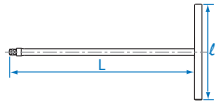

### 3/8"

- Chrome vanadium alloy steel

KT NO.	ℓ mm	L mm	g	Box / Carton
3511-06	170	268	324	5 / 30
3511-10	250	268	383	6 / 30