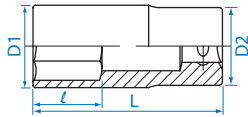

Deep Socket

KT No. & D1

4235M

4235S 

- Metric-DIN 3124, ISO 2725-1
- ANSI / ASME B107.1

KT NO.		D1 mm	D2 mm	l mm	L mm		
423508M	8	13.2	22.0	16	77	90	6 / 120
423509M	9	14.0	22.0	16	77	81	6 / 120
423510M	10	15.2	23.7	24	77	102	6 / 120
423511M	11	16.3	23.7	24	77	103	6 / 120
423512M	12	17.7	23.7	24	77	113	6 / 120
423513M	13	18.7	23.7	24	77	119	6 / 120
423514M	14	20.2	23.7	35	77	121	6 / 120
423515M	15	21.3	23.7	35	77	126	6 / 120
423516M	16	22.6	23.7	35	77	130	6 / 96
423517M	17	23.7	23.2	35	77	127	6 / 96
423518M	18	25.5	23.2	35	77	149	6 / 96
423519M	19	25.7	23.2	35	77	133	6 / 96
423520M	20	27.7	24.0	35	77	158	6 / 96
423521M	21	27.7	25.0	35	77	155	6 / 96
423522M	22	29.8	26.0	35	77	185	6 / 96
423523M	23	31.2	27.5	35	77	218	5 / 60
423524M	24	31.8	28.5	35	77	211	5 / 60
423525M	25	33.4	29.5	35	77	251	5 / 60
423526M	26	34.8	30.5	35	77	236	5 / 60
423527M	27	36.6	31.5	34	77	261	5 / 60
423528M	28	37.8	32.5	34	77	281	5 / 50
423529M	29	38.8	33.5	34	77	292	5 / 50
423530M	30	39.8	34.5	34	77	301	5 / 50
423532M	32	41.8	36.0	34	77	330	5 / 50
423533M	33	43.8	38.5	35	77	373	5 / 50
423534M	34	44.8	38.5	35	77	450	5 / 50
423536M	36	46.8	40.5	36	77	478	2 / 40
423538M	38	49.0	40.5	38	77	504	2 / 40
423541M	41	53.0	40.5	40	77	521	2 / 24