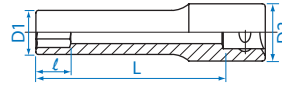

KT NO.		D1 mm	D2 mm	l mm	L mm		
424508M	8	13.2	22.0	9.0	90	104	6 / 120
424509M	9	14.0	22.0	10.0	90	106	6 / 120
424510M	10	15.2	23.7	11.0	90	130	6 / 120
424512M	12	17.7	23.7	13.0	90	152	6 / 120
424513M	13	18.7	23.7	14.0	90	151	6 / 120
424514M	14	20.2	23.7	15.0	90	159	6 / 120

4255M

EXTENDED LENGTH

- DIN 3120