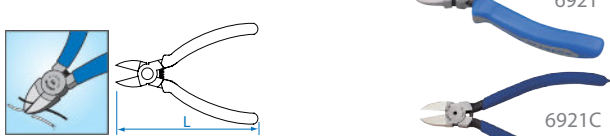

- European type
- Polished head
- DIN ISO 5746

KT NO.	L		Cutting capacities				g	/
	inch	mm	●	●	●	●		
6111-06	6-1/2	163	4.0	2.8	1.8	1.6	220	8 / 96
6111-07	7-1/2	188	4.0	3.0	2.0	1.6	294	8 / 48
6111-08	8-1/4	213	4.0	3.0	2.0	1.6	396	8 / 48
6111-07C	7-1/2	188	4.0	3.0	2.0	1.6	261	8 / 48
6111-08C	8-1/4	213	4.0	3.0	2.0	1.6	363	8 / 48

6112

- Hi-leverage type
- Polished head

KT NO.	L		Cutting capacities				g	/
	inch	mm	●	●	●	●		
6112-09	9	232	4.0	3.0	2.2	2.0	395	6 / 60
6112-09C	9	225	4.0	3.0	2.2	2.0	347	6 / 60

Plastic Pliers

In order to get normal life of pliers, do not cut steel wire.

6921

- European type
- Polished head

KT NO.	inch	L mm	g	/
6921-05	5	132	106	6 / 120
6921-06	6	155	171	6 / 72
6921-07	7	178	268	6 / 60
6921-05C	5	132	91	6 / 120
6921-06C	6	155	140	8 / 96
6921-07C	7	178	220	6 / 60