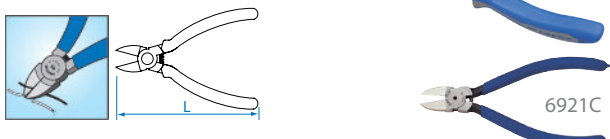

6112

- Hi-leverage type
- Polished head

KT NO.	L		Cutting capacities				g	/
	inch	mm	●	●	●	●		
6112-09	9	232	4.0	3.0	2.2	2.0	395	6 / 60
6112-09C	9	225	4.0	3.0	2.2	2.0	347	6 / 60

Plastic Pliers

In order to get normal life of pliers, do not cut steel wire.

6921

- European type
- Polished head

KT NO.	L		g	/
	inch	mm		
6921-05	5	132	106	6 / 120
6921-06	6	155	171	6 / 72
6921-07	7	178	268	6 / 60
6921-05C	5	132	91	6 / 120
6921-06C	6	155	140	8 / 96
6921-07C	7	178	220	6 / 60