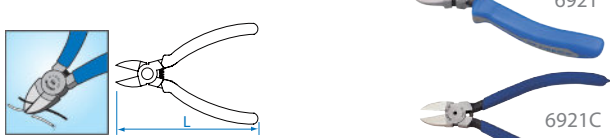

6112

- Hi-leverage type
- Polished head

KT NO.	L		Cutting capacities				g	/	/
	inch	mm	●	●	●	●			
6112-09	9	232	4.0	3.0	2.2	2.0	395	6 / 60	
6112-09C	9	225	4.0	3.0	2.2	2.0	347	6 / 60	

Plastic Pliers

In order to get normal life of pliers, do not cut steel wire.

6921

- European type
- Polished head

KT NO.	L		g	/	/
	inch	mm			
6921-05	5	132	106	6 / 120	
6921-06	6	155	171	6 / 72	
6921-07	7	178	268	6 / 60	
6921-05C	5	132	91	6 / 120	
6921-06C	6	155	140	8 / 96	
6921-07C	7	178	220	6 / 60	