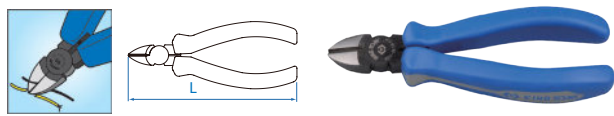

Diagonal Pliers

6214

- Mini type

KT NO.	L		∅ Max. mm	g	/	/
	inch	mm				
6214-45	4-1/2	115	0.6	83	8 / 160	
6214-05	5	127	1.25	94	8 / 160	

6211

- European type
- DIN 5749

KT NO.	L		Cutting capacities				g	/	/
	inch	mm	●	●	●	●			
6211-06	6-1/2	163	4.0	2.8	2.0	1.6	194	8 / 96	