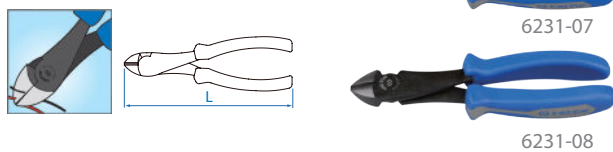

In order to get normal life of pliers, do not cut steel wire.

6921

- European type
- Polished head

KT NO.	L		g	/
	inch	mm		
6921-05	5	132	106	6 / 120
6921-06	6	155	171	6 / 72
6921-07	7	178	268	6 / 60
6921-05C	5	132	91	6 / 120
6921-06C	6	155	140	8 / 96
6921-07C	7	178	220	6 / 60

Diagonal Pliers

6214

- Mini type

KT NO.	L		Max. mm \odot \varnothing mm	g	/
	inch	mm			
6214-45	4-1/2	115	0.6	83	8 / 160
6214-05	5	127	1.25	94	8 / 160

6211

- European type
- DIN 5749

KT NO.	L		Cutting capacities				g	/
	inch	mm	\odot	\bullet	\bullet	\bullet		
6211-06	6-1/2	163	4.0	2.8	2.0	1.6	194	8 / 96

6231

- Heavy duty type
- DIN ISO 5749

KT NO.	L		Cutting capacities				g	/
	inch	mm	\odot	\bullet	\bullet	\bullet		
6231-07	7-1/2	188	4.0	3.0	2.2	2.0	243	8 / 80
6231-08	8	200	5.0	3.5	2.2	2.0	313	8 / 80

6232