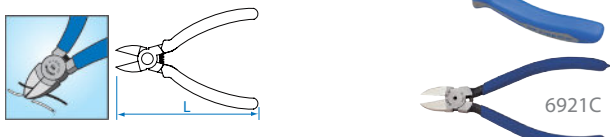

6112

- Hi-leverage type
- Polished head

KT NO.	L		Cutting capacities				g	/
	inch	mm	\odot	\bullet	\bullet	\bullet		
6112-09	9	232	4.0	3.0	2.2	2.0	395	6 / 60
6112-09C	9	225	4.0	3.0	2.2	2.0	347	6 / 60

Plastic Pliers

In order to get normal life of pliers, do not cut steel wire.

6921

- European type
- Polished head

KT NO.	L		g	/
	inch	mm		
6921-05	5	132	106	6 / 120
6921-06	6	155	171	6 / 72
6921-07	7	178	268	6 / 60
6921-05C	5	132	91	6 / 120
6921-06C	6	155	140	8 / 96
6921-07C	7	178	220	6 / 60