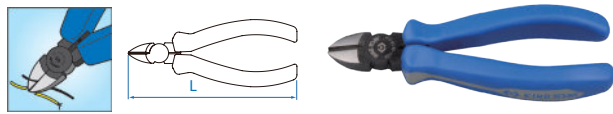

In order to get normal life of pliers, do not cut steel wire.

6921

- European type
- Polished head

KT NO.	L		g	/
	inch	mm		
6921-05	5	132	106	6 / 120
6921-06	6	155	171	6 / 72
6921-07	7	178	268	6 / 60
6921-05C	5	132	91	6 / 120
6921-06C	6	155	140	8 / 96
6921-07C	7	178	220	6 / 60

Diagonal Pliers

6214

- Mini type

KT NO.	L		Max. mm \odot \varnothing mm	g	/
	inch	mm			
6214-45	4-1/2	115	0.6	83	8 / 160
6214-05	5	127	1.25	94	8 / 160

6211

- European type
- DIN 5749

KT NO.	L		Cutting capacities				g	/
	inch	mm	\odot	\bullet	\bullet	\bullet		
6211-06	6-1/2	163	4.0	2.8	2.0	1.6	194	8 / 96