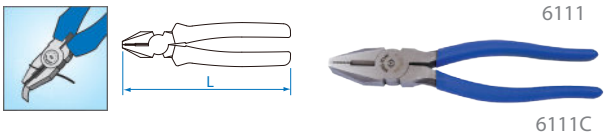

Combination Pliers

• Grip material - PP + TPR / item no. with "C" is made of PVC

6114

- Mini type
- DIN ISO 5746

KT NO.	L		Cutting capacities				g	/
	inch	mm	\odot	\bullet	\bullet	\bullet		
6114-05	5	122	3.0	2.0	87	8 / 160		

6111

- European type
- Polished head
- DIN ISO 5746

KT NO.	L		Cutting capacities				g	/
	inch	mm	\odot	\bullet	\bullet	\bullet		
6111-06	6-1/2	163	4.0	2.8	1.8	1.6	220	8 / 96
6111-07	7-1/2	188	4.0	3.0	2.0	1.6	294	8 / 48
6111-08	8-1/4	213	4.0	3.0	2.0	1.6	396	8 / 48
6111-07C	7-1/2	188	4.0	3.0	2.0	1.6	261	8 / 48
6111-08C	8-1/4	213	4.0	3.0	2.0	1.6	363	8 / 48

In order to get normal life of pliers, do not cut steel wire.

6921

- European type
- Polished head

KT NO.	L		g	/
	inch	mm		
6921-05	5	132	106	6 / 120
6921-06	6	155	171	6 / 72
6921-07	7	178	268	6 / 60
6921-05C	5	132	91	6 / 120
6921-06C	6	155	140	8 / 96
6921-07C	7	178	220	6 / 60