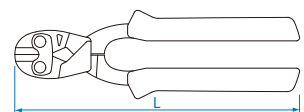

Groove Joint Pliers

6511

- 7 positions opening
- DIN ISO 8976

6511-10

6511C

KT NO.	L		mm	mm	A	B	mm	kg	/
	inch	mm							
6511-10	10	253	50	33	50	435	6 / 48		
6511-10C	10	253	50	33	50	400	6 / 48		
6511-13C	13	325	65	43	50	808	2 / 16		
6511-17C	17	425	100	58	55	1150	2 / 12		

Bolt Cutter

6131

GS / TUV

- Chrome vanadium alloy steel
- Center cut

6131P01

- Spare blade for 6131
- Center cut

KT NO.	L		Cutting capacity 15°(ø mm) HRC	Cutting capacity 35°(ø mm) HRC	kg	/
	inch	mm				
6131-12	12	300	ø5	ø4	0.74	1 / 20
6131-14	14	350	ø7	ø5	1.04	1 / 20
6131-18	18	450	ø8	ø6	1.45	1 / 12
6131-24	24	600	ø10	ø8	2.32	1 / 10
6131-30	30	750	ø13	ø10	3.74	1 / 6
6131-36	36	900	ø16	ø11	5.50	1 / 5
6131-42	42	1050	ø18	ø13	8.56	1 / 3

KT NO.	Overall length mm	Cutting capacity 15°(ø mm) HRC	Cutting capacity 35°(ø mm) HRC	kg	/
6131-14P01	110 x 65	ø7	ø5	0.40	1 / 40
6131-18P01	125 x 72	ø8	ø6	0.85	1 / 20
6131-24P01	150 x 86	ø10	ø8	0.87	1 / 20
6131-30P01	170 x 97	ø13	ø10	1.25	1 / 10
6131-36P01	190 x 112	ø16	ø11	1.85	1 / 10
6131-42P01	205 x 122	ø18	ø13	3.10	1 / 5

Compact Bolt Cutter

6133

- Heavy duty type
- DIN ISO 5749
- Center cut

KT NO.	L		Cutting capacities				kg	/
	inch	mm	ø mm	ø mm	ø mm	ø mm		
6133-08	8	200	6.0	5.0	4.0	3.5	399.6	8 / 48

X-ON Electronics

Largest Supplier of Electrical and Electronic Components