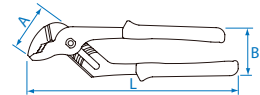

Groove Joint Pliers

6511

- 7 positions opening
- DIN ISO 8976

6511-10

6511C

KT NO.	L		mm	mm	A	B	mm	kg	/
	inch	mm							
6511-10	10	253	50	33	50	435	6 / 48		
6511-10C	10	253	50	33	50	400	6 / 48		
6511-13C	13	325	65	43	50	808	2 / 16		
6511-17C	17	425	100	58	55	1150	2 / 12		

Bolt Cutter

6131

GS / TUV

- Chrome vanadium alloy steel
- Center cut

6131P01

- Spare blade for 6131
- Center cut

KT NO.	L		Cutting capacity 15°(ø mm) HRC	Cutting capacity 35°(ø mm) HRC	kg	/
	inch	mm				
6131-12	12	300	ø5	ø4	0.74	1 / 20
6131-14	14	350	ø7	ø5	1.04	1 / 20
6131-18	18	450	ø8	ø6	1.45	1 / 12
6131-24	24	600	ø10	ø8	2.32	1 / 10
6131-30	30	750	ø13	ø10	3.74	1 / 6
6131-36	36	900	ø16	ø11	5.50	1 / 5
6131-42	42	1050	ø18	ø13	8.56	1 / 3

KT NO.	Overall length mm	Cutting capacity 15°(ø mm) HRC	Cutting capacity 35°(ø mm) HRC	kg	/
6131-14P01	110 x 65	ø7	ø5	0.40	1 / 40
6131-18P01	125 x 72	ø8	ø6	0.85	1 / 20
6131-24P01	150 x 86	ø10	ø8	0.87	1 / 20
6131-30P01	170 x 97	ø13	ø10	1.25	1 / 10
6131-36P01	190 x 112	ø16	ø11	1.85	1 / 10
6131-42P01	205 x 122	ø18	ø13	3.10	1 / 5