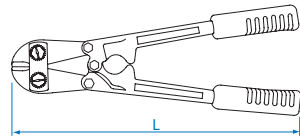

Groove Joint Pliers

6511

- 7 positions opening
- DIN ISO 8976

6511-10

6511C

KT NO.	L		mm	mm	A	B	mm	kg	/
	inch	mm							
6511-10	10	253	50	33	50	435	6 / 48		
6511-10C	10	253	50	33	50	400	6 / 48		
6511-13C	13	325	65	43	50	808	2 / 16		
6511-17C	17	425	100	58	55	1150	2 / 12		

Bolt Cutter

6131

GS / TUV

- Chrome vanadium alloy steel
- Center cut

6131P01

- Spare blade for 6131
- Center cut

KT NO.	L		Cutting capacity 15°(ø mm) HRC	Cutting capacity 35°(ø mm) HRC	kg	/
	inch	mm				
6131-12	12	300	ø5	ø4	0.74	1 / 20
6131-14	14	350	ø7	ø5	1.04	1 / 20
6131-18	18	450	ø8	ø6	1.45	1 / 12
6131-24	24	600	ø10	ø8	2.32	1 / 10
6131-30	30	750	ø13	ø10	3.74	1 / 6
6131-36	36	900	ø16	ø11	5.50	1 / 5
6131-42	42	1050	ø18	ø13	8.56	1 / 3

KT NO.	Overall length mm	Cutting capacity 15°(ø mm) HRC	Cutting capacity 35°(ø mm) HRC	kg	/
6131-14P01	110 x 65	ø7	ø5	0.40	1 / 40
6131-18P01	125 x 72	ø8	ø6	0.85	1 / 20
6131-24P01	150 x 86	ø10	ø8	0.87	1 / 20
6131-30P01	170 x 97	ø13	ø10	1.25	1 / 10
6131-36P01	190 x 112	ø16	ø11	1.85	1 / 10
6131-42P01	205 x 122	ø18	ø13	3.10	1 / 5