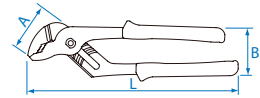

Groove Joint Pliers

6511

- 7 positions opening
- DIN ISO 8976

6511-10

6511C

KT NO.	L		mm	mm	A	B	mm	kg	/
	inch	mm							
6511-10	10	253	50	33	50	435	6 / 48		
6511-10C	10	253	50	33	50	400	6 / 48		
6511-13C	13	325	65	43	50	808	2 / 16		
6511-17C	17	425	100	58	55	1150	2 / 12		

Bolt Cutter

6131

GS / TUV

- Chrome vanadium alloy steel
- Center cut

6131P01

- Spare blade for 6131
- Center cut

KT NO.	L		Cutting capacity 15°(ø mm) HRC	Cutting capacity 35°(ø mm) HRC	kg	/
	inch	mm				
6131-12	12	300	ø5	ø4	0.74	1 / 20
6131-14	14	350	ø7	ø5	1.04	1 / 20
6131-18	18	450	ø8	ø6	1.45	1 / 12
6131-24	24	600	ø10	ø8	2.32	1 / 10
6131-30	30	750	ø13	ø10	3.74	1 / 6
6131-36	36	900	ø16	ø11	5.50	1 / 5
6131-42	42	1050	ø18	ø13	8.56	1 / 3

KT NO.	Overall length mm	Cutting capacity 15°(ø mm) HRC	Cutting capacity 35°(ø mm) HRC	kg	/
6131-14P01	110 x 65	ø7	ø5	0.40	1 / 40
6131-18P01	125 x 72	ø8	ø6	0.85	1 / 20
6131-24P01	150 x 86	ø10	ø8	0.87	1 / 20
6131-30P01	170 x 97	ø13	ø10	1.25	1 / 10
6131-36P01	190 x 112	ø16	ø11	1.85	1 / 10
6131-42P01	205 x 122	ø18	ø13	3.10	1 / 5