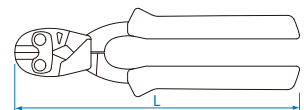

Groove Joint Pliers

6511

- 7 positions opening
- DIN ISO 8976

6511-10

6511C

KT NO.	L		mm	mm	A	B	mm	kg	/
	inch	mm							
6511-10	10	253	50	33	50	435	6 / 48		
6511-10C	10	253	50	33	50	400	6 / 48		
6511-13C	13	325	65	43	50	808	2 / 16		
6511-17C	17	425	100	58	55	1150	2 / 12		

Bolt Cutter

6131

GS / TUV

- Chrome vanadium alloy steel
- Center cut

6131P01

- Spare blade for 6131
- Center cut

KT NO.	L		Cutting capacity 15°(ø mm) HRC	Cutting capacity 35°(ø mm) HRC	kg	/
	inch	mm				
6131-12	12	300	ø5	ø4	0.74	1 / 20
6131-14	14	350	ø7	ø5	1.04	1 / 20
6131-18	18	450	ø8	ø6	1.45	1 / 12
6131-24	24	600	ø10	ø8	2.32	1 / 10
6131-30	30	750	ø13	ø10	3.74	1 / 6
6131-36	36	900	ø16	ø11	5.50	1 / 5
6131-42	42	1050	ø18	ø13	8.56	1 / 3

KT NO.	Overall length mm	Cutting capacity 15°(ø mm) HRC	Cutting capacity 35°(ø mm) HRC	kg	/
6131-14P01	110 x 65	ø7	ø5	0.40	1 / 40
6131-18P01	125 x 72	ø8	ø6	0.85	1 / 20
6131-24P01	150 x 86	ø10	ø8	0.87	1 / 20
6131-30P01	170 x 97	ø13	ø10	1.25	1 / 10
6131-36P01	190 x 112	ø16	ø11	1.85	1 / 10
6131-42P01	205 x 122	ø18	ø13	3.10	1 / 5

Compact Bolt Cutter

6133

- Heavy duty type
- DIN ISO 5749
- Center cut

KT NO.	L		Cutting capacities				kg	/
	inch	mm	● ø mm	● ø mm	● ø mm	● ø mm		
6133-08	8	200	6.0	5.0	4.0	3.5	399.6	8 / 48

X-ON Electronics