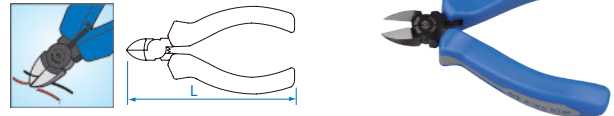

Diagonal Pliers

6214

- Mini type

KT NO.	L		ø Max. mm ø mm	g	/	/
	inch	mm				
6214-45	4-1/2	115	0.6	83	8 / 160	
6214-05	5	127	1.25	94	8 / 160	

6211

- European type
- DIN 5749