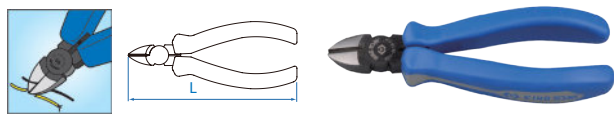

Diagonal Pliers

6214

- Mini type

KT NO.	L		ø Max. mm ø mm	g	/	/
	inch	mm				
6214-45	4-1/2	115	0.6	83	8 / 160	
6214-05	5	127	1.25	94	8 / 160	

6211

- European type
- DIN 5749

KT NO.	L		Cutting capacities				g	/	/
	inch	mm	●	●	●	●			
6211-06	6-1/2	163	4.0	2.8	2.0	1.6	194	8 / 96	