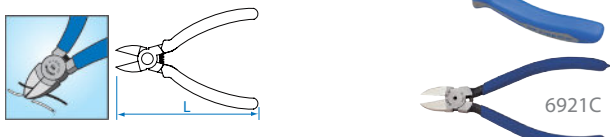

# Plastic Pliers

In order to get normal life of pliers, do not cut steel wire.

**6921**

- European type
- Polished head

KT NO.	L		g	/
	inch	mm		
6921-05	5	132	106	6 / 120
6921-06	6	155	171	6 / 72
6921-07	7	178	268	6 / 60
6921-05C	5	132	91	6 / 120
6921-06C	6	155	140	8 / 96
6921-07C	7	178	220	6 / 60

# Diagonal Pliers

**6214**

- Mini type

KT NO.	L		∅ Max. mm	g	/
	inch	mm			
6214-45	4-1/2	115	0.6	83	8 / 160
6214-05	5	127	1.25	94	8 / 160

**6211**

- European type
- DIN 5749

KT NO.	L		Cutting capacities				g	/
	inch	mm	●	●	●	●		
6211-06	6-1/2	163	4.0	2.8	2.0	1.6	194	8 / 96