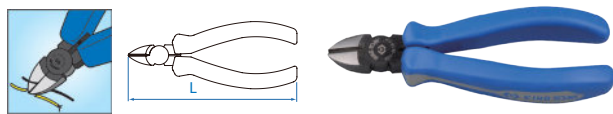

Diagonal Pliers

6214

- Mini type

KT NO.	L		∅ Max. mm	g	/	/
	inch	mm				
6214-45	4-1/2	115	0.6	83	8 / 160	
6214-05	5	127	1.25	94	8 / 160	

6211

- European type
- DIN 5749

KT NO.	L		Cutting capacities				g	/	/
	inch	mm	●	●	●	●			
6211-06	6-1/2	163	4.0	2.8	2.0	1.6	194	8 / 96	