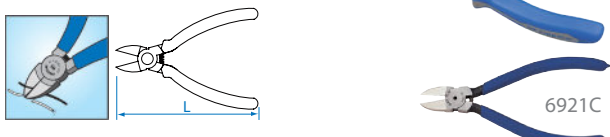

6112

- Hi-leverage type
- Polished head

KT NO.	L		Cutting capacities				g	/	/
	inch	mm	●	●	●	●			
6112-09	9	232	4.0	3.0	2.2	2.0	395	6 / 60	
6112-09C	9	225	4.0	3.0	2.2	2.0	347	6 / 60	

Plastic Pliers

In order to get normal life of pliers, do not cut steel wire.

6921

- European type
- Polished head

KT NO.	L		g	/	/
	inch	mm			
6921-05	5	132	106	6 / 120	
6921-06	6	155	171	6 / 72	
6921-07	7	178	268	6 / 60	
6921-05C	5	132	91	6 / 120	
6921-06C	6	155	140	8 / 96	
6921-07C	7	178	220	6 / 60	