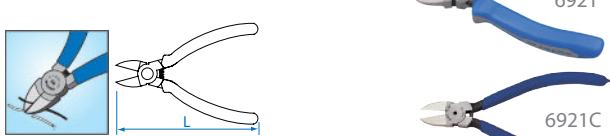

6111

- European type
- Polished head
- DIN ISO 5746

KT NO.	L		Cutting capacities				g	/	/
	inch	mm	●	●	●	●			
6111-06	6-1/2	163	4.0	2.8	1.8	1.6	220	8 / 96	
6111-07	7-1/2	188	4.0	3.0	2.0	1.6	294	8 / 48	
6111-08	8-1/4	213	4.0	3.0	2.0	1.6	396	8 / 48	
6111-07C	7-1/2	188	4.0	3.0	2.0	1.6	261	8 / 48	
6111-08C	8-1/4	213	4.0	3.0	2.0	1.6	363	8 / 48	

6112

- Hi-leverage type
- Polished head

KT NO.	L		Cutting capacities				g	/	/
	inch	mm	●	●	●	●			
6112-09	9	232	4.0	3.0	2.2	2.0	395	6 / 60	
6112-09C	9	225	4.0	3.0	2.2	2.0	347	6 / 60	

Plastic Pliers

In order to get normal life of pliers, do not cut steel wire.

6921

- European type
- Polished head

KT NO.	L		g	/	/
	inch	mm			
6921-05	5	132	106	6 / 120	
6921-06	6	155	171	6 / 72	
6921-07	7	178	268	6 / 60	
6921-05C	5	132	91	6 / 120	
6921-06C	6	155	140	8 / 96	
6921-07C	7	178	220	6 / 60	