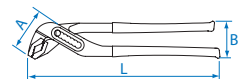

Slip Joint Pliers

6463

- 2 positions adjustment
- Serrate jaws

KT NO.	inch	L mm	g	kg	kg

Groove Joint Pliers

6517

- Quick lock
- Grip material-PVC
- DIN ISO 8976

KT NO.	inch	L mm	mm	A mm	B mm	g	kg	kg
6517-10C	10	250	60	68	56	361	6 / 48	
6517-12C	12	310	70	89	73	570	5 / 40	

6516

- German type
- 7 positions opening
- DIN ISO 8976

6516-10

6516C

KT NO.	inch	L mm	mm	A mm	B mm	g	kg	kg
6516-10C	10	253	36	58	61	347	8 / 64	

X-ON Electronics

Largest Supplier of Electrical and Electronic Components

Click to view similar products for [Hand Tools](#) category:

Click to view products by [KING TONY](#) manufacturer:

Other Similar products are found below :

[58284-1](#) [662908-1](#) [68764-0001](#) [690619-6](#) [D20419-189](#) [7-354778-7](#) [768531-1](#) [821903-5](#) [822253-1](#) [854183-1](#) [854358-1](#) [992258-1](#) [1-21046-3](#)
[1-22278-0](#) [1-22278-2](#) [1-24954-2](#) [125529-5](#) [126513-1](#) [1-305579-8](#) [1320846-1](#) [1338618-1](#) [1338968-2](#) [1-354779-0](#) [1-354779-2](#) [1-354779-4](#)
[1424443-1](#) [1424289-1](#) [1424444-1](#) [MS24256A16](#) [1-525442-0](#) [1532195-2](#) [1538773-2](#) [1-59681-8](#) [1-59907-5](#) [1-692134-3](#) [1725760-1](#) [HT-](#)
[920A-124-HTELE-RPL-KIT](#) [1976923-1](#) [1976969-1](#) [2063794-1](#) [2063795-1](#) [2-21002-1](#) [2-21002-3](#) [2-21002-4](#) [2-21002-7](#) [2-21002-9](#) [2-21004-](#)
[0](#) [229399-2](#) [229707-1](#) [911737-2](#)