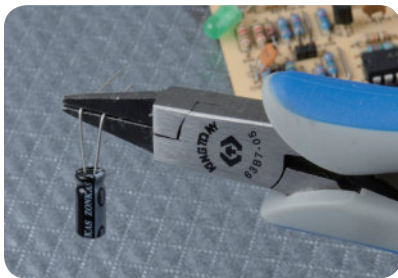

KT NO.	Overall length		A mm	B mm	C mm	D mm	E mm		
	inch	mm							
63B7-05	5	128	11.5	24.7	7.5	1.3	1.8	74	6 / 120