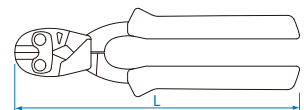

Groove Joint Pliers

6511

- 7 positions opening
- DIN ISO 8976

6511-10

6511C

KT NO.	L		mm	mm	A	B	kg	/
	inch	mm						
6511-10	10	253	50	33	50	435	6 / 48	
6511-10C	10	253	50	33	50	400	6 / 48	
6511-13C	13	325	65	43	50	808	2 / 16	
6511-17C	17	425	100	58	55	1150	2 / 12	

Bolt Cutter

6131

GS / TUV

- Chrome vanadium alloy steel
- Center cut

6131P01

- Spare blade for 6131
- Center cut

KT NO.	L		Cutting capacity 15'(ø mm) HRC	Cutting capacity 35'(ø mm) HRC	kg	/
	inch	mm				
6131-12	12	300	ø5	ø4	0.74	1 / 20
6131-14	14	350	ø7	ø5	1.04	1 / 20
6131-18	18	450	ø8	ø6	1.45	1 / 12
6131-24	24	600	ø10	ø8	2.32	1 / 10
6131-30	30	750	ø13	ø10	3.74	1 / 6
6131-36	36	900	ø16	ø11	5.50	1 / 5
6131-42	42	1050	ø18	ø13	8.56	1 / 3

KT NO.	Overall length mm	Cutting capacity 15'(ø mm) HRC	Cutting capacity 35'(ø mm) HRC	kg	/
6131-14P01	110 x 65	ø7	ø5	0.40	1 / 40
6131-18P01	125 x 72	ø8	ø6	0.85	1 / 20
6131-24P01	150 x 86	ø10	ø8	0.87	1 / 20
6131-30P01	170 x 97	ø13	ø10	1.25	1 / 10
6131-36P01	190 x 112	ø16	ø11	1.85	1 / 10
6131-42P01	205 x 122	ø18	ø13	3.10	1 / 5

Compact Bolt Cutter

6133

- Heavy duty type
- DIN ISO 5749
- Center cut

KT NO.	L		Cutting capacities				kg	/
	inch	mm	ø mm	ø mm	ø mm	ø mm		
6133-08	8	200	6.0	5.0	4.0	3.5	399.6	8 / 48

X-ON Electronics

Largest Supplier of Electrical and Electronic Components