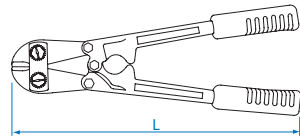

Groove Joint Pliers

6511

- 7 positions opening
- DIN ISO 8976

6511-10

6511C

KT NO.	L		mm	mm	A	B	kg	/
	inch	mm						
6511-10	10	253	50	33	50	435	6 / 48	
6511-10C	10	253	50	33	50	400	6 / 48	
6511-13C	13	325	65	43	50	808	2 / 16	
6511-17C	17	425	100	58	55	1150	2 / 12	

Bolt Cutter

6131

GS / TUV

- Chrome vanadium alloy steel
- Center cut

6131P01

- Spare blade for 6131
- Center cut

KT NO.	L		Cutting capacity 15'(ø mm) HRC	Cutting capacity 35'(ø mm) HRC	kg	/
	inch	mm				
6131-12	12	300	ø5	ø4	0.74	1 / 20
6131-14	14	350	ø7	ø5	1.04	1 / 20
6131-18	18	450	ø8	ø6	1.45	1 / 12
6131-24	24	600	ø10	ø8	2.32	1 / 10
6131-30	30	750	ø13	ø10	3.74	1 / 6
6131-36	36	900	ø16	ø11	5.50	1 / 5
6131-42	42	1050	ø18	ø13	8.56	1 / 3

KT NO.	Overall length mm	Cutting capacity 15'(ø mm) HRC	Cutting capacity 35'(ø mm) HRC	kg	/
6131-14P01	110 x 65	ø7	ø5	0.40	1 / 40
6131-18P01	125 x 72	ø8	ø6	0.85	1 / 20
6131-24P01	150 x 86	ø10	ø8	0.87	1 / 20
6131-30P01	170 x 97	ø13	ø10	1.25	1 / 10
6131-36P01	190 x 112	ø16	ø11	1.85	1 / 10
6131-42P01	205 x 122	ø18	ø13	3.10	1 / 5