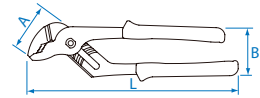

Groove Joint Pliers

6511

- 7 positions opening
- DIN ISO 8976

6511-10

6511C

KT NO.	L		mm	mm	A	B	kg	/
	inch	mm						
6511-10	10	253	50	33	50	435	6 / 48	
6511-10C	10	253	50	33	50	400	6 / 48	
6511-13C	13	325	65	43	50	808	2 / 16	
6511-17C	17	425	100	58	55	1150	2 / 12	

Bolt Cutter

6131

GS / TUV

- Chrome vanadium alloy steel
- Center cut

6131P01

- Spare blade for 6131
- Center cut

KT NO.	L		Cutting capacity 15'(ø mm) HRC	Cutting capacity 35'(ø mm) HRC	kg	/
	inch	mm				
6131-12	12	300	ø5	ø4	0.74	1 / 20
6131-14	14	350	ø7	ø5	1.04	1 / 20
6131-18	18	450	ø8	ø6	1.45	1 / 12
6131-24	24	600	ø10	ø8	2.32	1 / 10
6131-30	30	750	ø13	ø10	3.74	1 / 6
6131-36	36	900	ø16	ø11	5.50	1 / 5
6131-42	42	1050	ø18	ø13	8.56	1 / 3

KT NO.	Overall length mm	Cutting capacity 15'(ø mm) HRC	Cutting capacity 35'(ø mm) HRC	kg	/
6131-14P01	110 x 65	ø7	ø5	0.40	1 / 40
6131-18P01	125 x 72	ø8	ø6	0.85	1 / 20
6131-24P01	150 x 86	ø10	ø8	0.87	1 / 20
6131-30P01	170 x 97	ø13	ø10	1.25	1 / 10
6131-36P01	190 x 112	ø16	ø11	1.85	1 / 10
6131-42P01	205 x 122	ø18	ø13	3.10	1 / 5