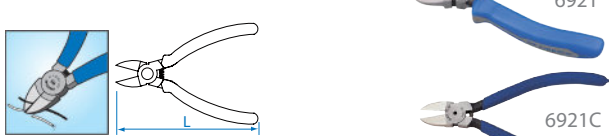

6112

- Hi-leverage type
- Polished head

KT NO.	L		Cutting capacities				g	/	/
	inch	mm	●	●	●	●			
6112-09	9	232	4.0	3.0	2.2	2.0	395	6 / 60	
6112-09C	9	225	4.0	3.0	2.2	2.0	347	6 / 60	

Plastic Pliers

In order to get normal life of pliers, do not cut steel wire.

6921

- European type
- Polished head

KT NO.	L		g	/	/
	inch	mm			
6921-05	5	132	106	6 / 120	
6921-06	6	155	171	6 / 72	
6921-07	7	178	268	6 / 60	
6921-05C	5	132	91	6 / 120	
6921-06C	6	155	140	8 / 96	
6921-07C	7	178	220	6 / 60	