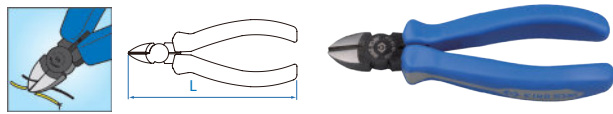

In order to get normal life of pliers, do not cut steel wire.

6921

- European type
- Polished head

KT NO.	inch	L mm	g	kg	/
6921-06	6	155	171	6 / 72	
6921-07	7	178	268	6 / 60	
6921-05C	5	132	91	6 / 120	
6921-06C	6	155	140	8 / 96	
6921-07C	7	178	220	6 / 60	

Diagonal Pliers

6214

- Mini type

KT NO.	inch	L mm	∅ Max. mm ∅ mm	g	kg	/
6214-05	5	127	1.25	94	8 / 160	

6211

- European type
- DIN 5749

KT NO.	inch	L mm	Cutting capacities ∅ mm				g	kg	/
			●	●	●	●			
6211-06	6-1/2	163	4.0	2.8	2.0	1.6	194	8 / 96	