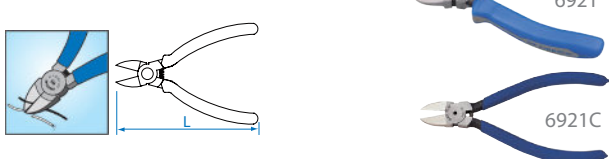

6112

- Hi-leverage type
- Polished head

KT NO.	L		Cutting capacities				g	/	/
	inch	mm	●	●	●	●			
6112-09	9	232	4.0	3.0	2.2	2.0	395	6 / 60	
6112-09C	9	225	4.0	3.0	2.2	2.0	347	6 / 60	

Plastic Pliers

In order to get normal life of pliers, do not cut steel wire.

6921

- European type
- Polished head

KT NO.	L		g	/	/
	inch	mm			
6921-05	5	132	106	6 / 120	
6921-06	6	155	171	6 / 72	
6921-07	7	178	268	6 / 60	
6921-05C	5	132	91	6 / 120	
6921-06C	6	155	140	8 / 96	
6921-07C	7	178	220	6 / 60	