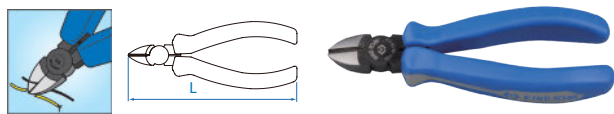

Diagonal Pliers

6214

- Mini type

KT NO.	L		∅ Max. mm	g	/	/
	inch	mm				
6214-45	4-1/2	115	0.6	83	8 / 160	
6214-05	5	127	1.25	94	8 / 160	

6211

- European type
- DIN 5749

KT NO.	L		Cutting capacities				g	/	/
	inch	mm	●	●	●	●			
6211-06	6-1/2	163	4.0	2.8	2.0	1.6	194	8 / 96	