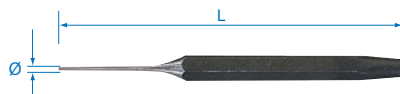

Chisel & Punch Set

- Material - chrome vanadium alloy steel
- Finishing - phosphate sunk

765 Cape chisel

KT NO.	A mm	L mm	Kg	Box
76505-05	5	130	66	12 / 240

762 Flat chisel

KT NO.	A mm	L mm	Kg	Box
new 76210-10	10	250	135	12 / 144
76213-04	13	100	52	12 / 336
76215-05	15	125	67	12 / 336
76217-06	17	150	140	12 / 144
76220-07	20	175	169	12 / 144
76223-08	23	200	295	12 / 72
76224-10	24	250	376	4 / 40
76226-12	26	300	649	4 / 32

764 Pin punch

KT NO.	Ø mm	L mm	Kg	Box
76402-45	2	115	31	10 / 640
76403-05	3	125	33	10 / 640
76403-06	3	150	39	10 / 250
76404-06	4	150	60	10 / 250
76405-65	5	165	68	10 / 280
76406-07	6	180	125	10 / 150
76408-08	8	200	162	10 / 120
76410-85	10	215	222	12 / 120
76412-09	12	230	349	10 / 80
76414-10	14	250	502	6 / 48