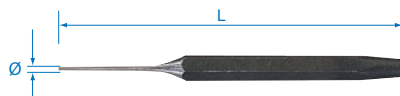

Chisel & Punch Set

- Material - chrome vanadium alloy steel
- Finishing - phosphate sunk

765 Cape chisel

KT NO.	A mm	L mm	g	Box
76505-05	5	130	66	12 / 240

762 Flat chisel

KT NO.	A mm	L mm	g	Box
new 76210-10	10	250	135	12 / 144
76213-04	13	100	52	12 / 336
76215-05	15	125	67	12 / 336
76217-06	17	150	140	12 / 144
76220-07	20	175	169	12 / 144
76223-08	23	200	295	12 / 72
76224-10	24	250	376	4 / 40
76226-12	26	300	649	4 / 32

764 Pin punch

KT NO.	Ø mm	L mm	g	Box
76402-45	2	115	31	10 / 640
76403-05	3	125	33	10 / 640
76403-06	3	150	39	10 / 250
76404-06	4	150	60	10 / 250
76405-65	5	165	68	10 / 280
76406-07	6	180	125	10 / 150
76408-08	8	200	162	10 / 120
76410-85	10	215	222	12 / 120
76412-09	12	230	349	10 / 80
76414-10	14	250	502	6 / 48