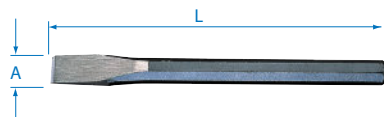

Chisel & Punch Set

- Material - chrome vanadium alloy steel
- Finishing - phosphate sunk

765 Cape chisel

KT NO.	A mm	L mm	g	Box
76505-05	5	130	66	12 / 240

762 Flat chisel

KT NO.	A mm	L mm	g	Box
new 76210-10	10	250	135	12 / 144
76213-04	13	100	52	12 / 336
76215-05	15	125	67	12 / 336
76217-06	17	150	140	12 / 144
76220-07	20	175	169	12 / 144
76223-08	23	200	295	12 / 72
76224-10	24	250	376	4 / 40
76226-12	26	300	649	4 / 32

764 Pin punch

KT NO.	Ø mm	L mm	g	Box
76402-45	2	115	31	10 / 640
76403-05	3	125	33	10 / 640
76403-06	3	150	39	10 / 250
76404-06	4	150	60	10 / 250
76405-65	5	165	68	10 / 280
76406-07	6	180	125	10 / 150
76408-08	8	200	162	10 / 120
76410-85	10	215	222	12 / 120
76412-09	12	230	349	10 / 80
76414-10	14	250	502	6 / 48

Flat Chisel & Punch Set

1090PR1

- Flat chisel & punch set

KT NO.	Contents	Each Qty	g	Cuft
1090PR1	761	6	13.50	0.34'
	762			
	763			
	764			
	767			
	767			
8711B	600 x 240 x 60 mm	1	6.20	0.9'
8711B-1	600 x 232 x 230 mm	1	2.00	1.7'