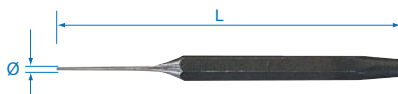

Chisel & Punch Set

- Material - chrome vanadium alloy steel
- Finishing - phosphate sunk

765 Cape chisel

KT NO.	A mm	L mm	Kg	Box
76505-05	5	130	66	12 / 240

762 Flat chisel

KT NO.	A mm	L mm	Kg	Box
new 76210-10	10	250	135	12 / 144
76213-04	13	100	52	12 / 336
76215-05	15	125	67	12 / 336
76217-06	17	150	140	12 / 144
76220-07	20	175	169	12 / 144
76223-08	23	200	295	12 / 72
76224-10	24	250	376	4 / 40
76226-12	26	300	649	4 / 32

764 Pin punch

KT NO.	Ø mm	L mm	Kg	Box
76402-45	2	115	31	10 / 640
76403-05	3	125	33	10 / 640
76403-06	3	150	39	10 / 250
76404-06	4	150	60	10 / 250
76405-65	5	165	68	10 / 280
76406-07	6	180	125	10 / 150
76408-08	8	200	162	10 / 120
76410-85	10	215	222	12 / 120
76412-09	12	230	349	10 / 80
76414-10	14	250	502	6 / 48

Flat Chisel & Punch Set

1090PR1

- Flat chisel & punch set

KT NO.	Contents	Each Qty	Kg	Cuft	
1090PR1	761	6	13.50	0.34'	
	761				Ø 4 x 120, Ø 5 x 150
	762				17 x 150, 20 x 175, 23 x 200, 24 x 250 mm
	763				4 x 120, 8 x 120 mm
	764				Ø 3 x 40, Ø 4 x 50, Ø 5 x 50, Ø 6 x 50, Ø 10 x 65
	767				150, 200 mm
8711B	600 x 240 x 60 mm	1	6.20	0.9'	
8711B-1	600 x 232 x 230 mm	1	2.00	1.7'	