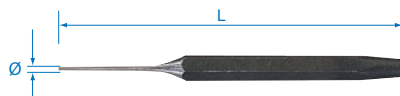

Chisel & Punch Set

- Material - chrome vanadium alloy steel
- Finishing - phosphate sunk

765 Cape chisel

KT NO.	A mm	L mm	g	Box
76505-05	5	130	66	12 / 240

762 Flat chisel

KT NO.	A mm	L mm	g	Box
new 76210-10	10	250	135	12 / 144
76213-04	13	100	52	12 / 336
76215-05	15	125	67	12 / 336
76217-06	17	150	140	12 / 144
76220-07	20	175	169	12 / 144
76223-08	23	200	295	12 / 72
76224-10	24	250	376	4 / 40
76226-12	26	300	649	4 / 32

764 Pin punch

KT NO.	Ø mm	L mm	g	Box
76402-45	2	115	31	10 / 640
76403-05	3	125	33	10 / 640
76403-06	3	150	39	10 / 250
76404-06	4	150	60	10 / 250
76405-65	5	165	68	10 / 280
76406-07	6	180	125	10 / 150
76408-08	8	200	162	10 / 120
76410-85	10	215	222	12 / 120
76412-09	12	230	349	10 / 80
76414-10	14	250	502	6 / 48

1005APR

5 PC.

Contents 0.32 8 / 48

	76104-05	Ø 4 x 120
	76215-05	15 x 125
	76303-05	Ø 3 x 120
	76404-06	Ø 4 x 150
	76505-05	5 x 130

1006APR

6 PC.

Contents 0.51 5 / 30

	764	Ø 2 x 115, Ø 3 x 125 Ø 4 x 150, Ø 5 x 165 Ø 6 x 180, Ø 8 x 200
--	-----	--

Flat Chisel & Punch Set

1090PR1

- Flat chisel & punch set

KT NO.	Contents	Each Qty	g	Cuft	
1090PR1	761	6	13.50	0.34'	
					Ø 4 x 120, Ø 5 x 150
	762				17 x 150, 20 x 175, 23 x 200, 24 x 250 mm
	763				4 x 120, 8 x 120 mm
	764				Ø 3 x 40, Ø 4 x 50, Ø 5 x 50, Ø 6 x 50, Ø 10 x 65
	767				150, 200 mm
8711B	600 x 240 x 60 mm	1	6.20	0.9'	
8711B-1	600 x 232 x 230 mm	1	2.00	1.7'	