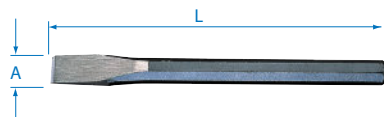

Chisel & Punch Set

- Material - chrome vanadium alloy steel
- Finishing - phosphate sunk

765 Cape chisel

KT NO.	A mm	L mm	g	Box
76505-05	5	130	66	12 / 240

762 Flat chisel

KT NO.	A mm	L mm	g	Box
new 76210-10	10	250	135	12 / 144
76213-04	13	100	52	12 / 336
76215-05	15	125	67	12 / 336
76217-06	17	150	140	12 / 144
76220-07	20	175	169	12 / 144
76223-08	23	200	295	12 / 72
76224-10	24	250	376	4 / 40
76226-12	26	300	649	4 / 32

764 Pin punch

KT NO.	Ø mm	L mm	g	Box
76402-45	2	115	31	10 / 640
76403-05	3	125	33	10 / 640
76403-06	3	150	39	10 / 250
76404-06	4	150	60	10 / 250
76405-65	5	165	68	10 / 280
76406-07	6	180	125	10 / 150
76408-08	8	200	162	10 / 120
76410-85	10	215	222	12 / 120
76412-09	12	230	349	10 / 80
76414-10	14	250	502	6 / 48

1005APR

5 PC.

Contents 0.32 8 / 48

	76104-05	Ø 4 x 120
	76215-05	15 x 125
	76303-05	Ø 3 x 120
	76404-06	Ø 4 x 150
	76505-05	5 x 130

1006APR

6 PC.

Contents 0.51 5 / 30

	764	Ø 2 x 115, Ø 3 x 125 Ø 4 x 150, Ø 5 x 165 Ø 6 x 180, Ø 8 x 200
--	-----	--

Flat Chisel & Punch Set

1090PR1

- Flat chisel & punch set

KT NO.	Contents	Each Qty	g	Cuft	
1090PR1	761	6	13.50	0.34'	
					Ø 4 x 120, Ø 5 x 150
	762				17 x 150, 20 x 175, 23 x 200, 24 x 250 mm
	763				4 x 120, 8 x 120 mm
	764				Ø 3 x 40, Ø 4 x 50, Ø 5 x 50, Ø 6 x 50, Ø 10 x 65
	767				150, 200 mm
8711B	600 x 240 x 60 mm	1	6.20	0.9'	
8711B-1	600 x 232 x 230 mm	1	2.00	1.7'	