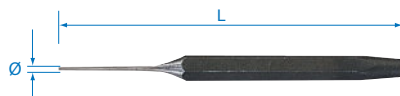

764 Pin punch

KT NO.	Ø mm	L mm	g	Box
76402-45	2	115	31	10 / 640
76403-05	3	125	33	10 / 640
76403-06	3	150	39	10 / 250
76404-06	4	150	60	10 / 250
76405-65	5	165	68	10 / 280
76406-07	6	180	125	10 / 150
76408-08	8	200	162	10 / 120
76410-85	10	215	222	12 / 120
76412-09	12	230	349	10 / 80
76414-10	14	250	502	6 / 48