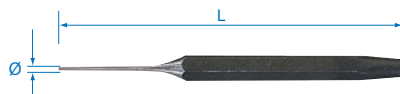

Chisel & Punch Set

- Material - chrome vanadium alloy steel
- Finishing - phosphate sunk

765 Cape chisel

KT NO.	A mm	L mm	g	Box
76505-05	5	130	66	12 / 240

762 Flat chisel

KT NO.	A mm	L mm	g	Box
new 76210-10	10	250	135	12 / 144
76213-04	13	100	52	12 / 336
76215-05	15	125	67	12 / 336
76217-06	17	150	140	12 / 144
76220-07	20	175	169	12 / 144
76223-08	23	200	295	12 / 72
76224-10	24	250	376	4 / 40
76226-12	26	300	649	4 / 32

764 Pin punch

KT NO.	Ø mm	L mm	g	Box
76402-45	2	115	31	10 / 640
76403-05	3	125	33	10 / 640
76403-06	3	150	39	10 / 250
76404-06	4	150	60	10 / 250
76405-65	5	165	68	10 / 280
76406-07	6	180	125	10 / 150
76408-08	8	200	162	10 / 120
76410-85	10	215	222	12 / 120
76412-09	12	230	349	10 / 80
76414-10	14	250	502	6 / 48

Flat Chisel & Punch Set

1090PR1

- Flat chisel & punch set

KT NO.	Contents	Each Qty	g	Cuft
1090PR1	761	6	13.50	0.34'
	Ø 4 x 120, Ø 5 x 150			
	762			
	17 x 150, 20 x 175, 23 x 200, 24 x 250 mm			
	763			
	4 x 120, 8 x 120 mm			
764	Ø 3 x 40, Ø 4 x 50, Ø 5 x 50, Ø 6 x 50, Ø 10 x 65			
	767	150, 200 mm		
	8711B	600 x 240 x 60 mm	1	6.20
8711B-1	600 x 232 x 230 mm	1	2.00	1.7'