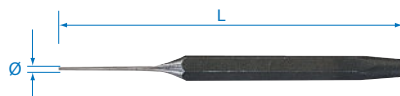

Chisel & Punch Set

- Material - chrome vanadium alloy steel
- Finishing - phosphate sunk

765 Cape chisel

KT NO.	A mm	L mm	g	Box
76505-05	5	130	66	12 / 240

762 Flat chisel

KT NO.	A mm	L mm	g	Box
new 76210-10	10	250	135	12 / 144
76213-04	13	100	52	12 / 336
76215-05	15	125	67	12 / 336
76217-06	17	150	140	12 / 144
76220-07	20	175	169	12 / 144
76223-08	23	200	295	12 / 72
76224-10	24	250	376	4 / 40
76226-12	26	300	649	4 / 32

764 Pin punch

KT NO.	Ø mm	L mm	g	Box
76402-45	2	115	31	10 / 640
76403-05	3	125	33	10 / 640
76403-06	3	150	39	10 / 250
76404-06	4	150	60	10 / 250
76405-65	5	165	68	10 / 280
76406-07	6	180	125	10 / 150
76408-08	8	200	162	10 / 120
76410-85	10	215	222	12 / 120
76412-09	12	230	349	10 / 80
76414-10	14	250	502	6 / 48

Flat Chisel & Punch Set

1090PR1

- Flat chisel & punch set

KT NO.	Contents	Each Qty	g	Cuft	
1090PR1	761	6	13.50	0.34'	
	761				Ø 4 x 120, Ø 5 x 150
	762				17 x 150, 20 x 175, 23 x 200, 24 x 250 mm
	763				4 x 120, 8 x 120 mm
	764				Ø 3 x 40, Ø 4 x 50, Ø 5 x 50, Ø 6 x 50, Ø 10 x 65
	767				150, 200 mm
8711B	600 x 240 x 60 mm	1	6.20	0.9'	
8711B-1	600 x 232 x 230 mm	1	2.00	1.7'	