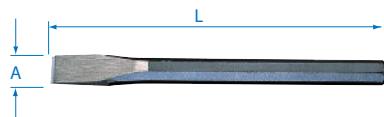

Chisel & Punch Set

- Material - chrome vanadium alloy steel
- Finishing - phosphate sunk

765 Cape chisel

KT NO.	A mm	L mm	g	Box
76505-05	5	130	66	12 / 240

762 Flat chisel

KT NO.	A mm	L mm	g	Box
new 76210-10	10	250	135	12 / 144
76213-04	13	100	52	12 / 336
76215-05	15	125	67	12 / 336
76217-06	17	150	140	12 / 144
76220-07	20	175	169	12 / 144
76223-08	23	200	295	12 / 72
76224-10	24	250	376	4 / 40
76226-12	26	300	649	4 / 32

764 Pin punch

KT NO.	Ø mm	L mm	g	Box
76402-45	2	115	31	10 / 640
76403-05	3	125	33	10 / 640
76403-06	3	150	39	10 / 250
76404-06	4	150	60	10 / 250
76405-65	5	165	68	10 / 280
76406-07	6	180	125	10 / 150
76408-08	8	200	162	10 / 120
76410-85	10	215	222	12 / 120
76412-09	12	230	349	10 / 80
76414-10	14	250	502	6 / 48

Flat Chisel & Punch Set

1090PR1

- Flat chisel & punch set

KT NO.	Contents	Each Qty	g	Cuft	
1090PR1	761	6	13.50	0.34'	
	761				Ø 4 x 120, Ø 5 x 150
	762				17 x 150, 20 x 175, 23 x 200, 24 x 250 mm
	763				4 x 120, 8 x 120 mm
	764				Ø 3 x 40, Ø 4 x 50, Ø 5 x 50, Ø 6 x 50, Ø 10 x 65
	767				150, 200 mm
8711B	600 x 240 x 60 mm	1	6.20	0.9'	
8711B-1	600 x 232 x 230 mm	1	2.00	1.7'	