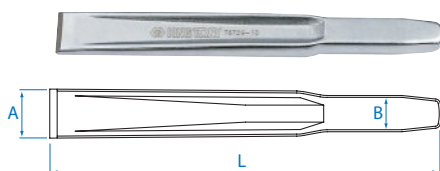

Sheathed Pin Punch Set

► Pouch material : Tetonon

KT NO.	PC.	Contents		
1014GPN	4	∅ 10 x 350, ∅ 12 x 350, ∅ 14 x 350, ∅ 16 x 350	2.13	1 / 8
1006GPN	6	∅ 2 x 140, ∅ 3 x 150, ∅ 4 x 180, ∅ 5 x 200, ∅ 6 x 210, ∅ 8 x 220	0.80	1 / 8
1009GPN	9	∅ 2 x 140, ∅ 3 x 150, ∅ 4 x 180, ∅ 5 x 200, ∅ 6 x 210, ∅ 8 x 220, ∅ 10 x 230, ∅ 12 x 250, ∅ 14 x 290	1.82	1 / 12

Automatic Center Punch

768

- Material : handle - brass, tip - S2
- Spring-loaded trigger design for using without a hammer

KT NO.	∅ mm	L mm		
76804-05	1.3	130	75.0	30 / 120
76807-06	1.7	155	142	30 / 120

Flat Chisel & Set

767

- Ribbed type

KT NO.	A mm	B mm	L mm		
76717-05	17	12.6	125	88	12 / 240
76721-06	20	16.0	150	147	12 / 144
76724-08	25	19.0	200	264	12 / 72
76729-10	29	22.3	250	454	8 / 48

11104PR

4 PC.

Contents 1.37 1 / 10